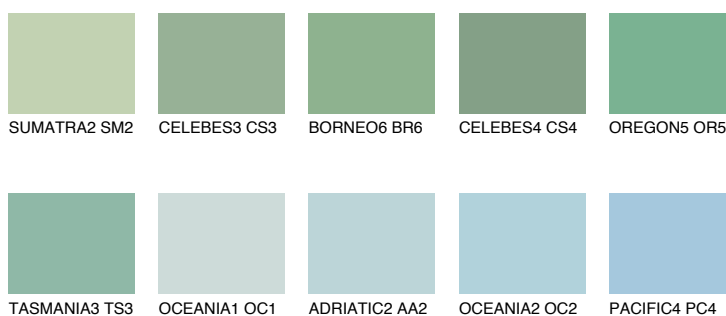

OREGON3 OR3

50% **TSR** 52%

Doplnkové farby

ODTIENE CON

Odtiene Intense

Viac informácií o omietkach a náteroch nájdete na
www.ceresit.sk

*Prezentované farby sú súčasťou aktuálnej palety fasádnych omietok a náterov Ceresit. Berte prosím na vedomie, že sa farby v originálnej podobe môžu líšiť od farieb zobrazených na monitore. Elektronická a tlačaná podoba vzorkovníka nie je považovaná za plne spoľahlivú prezentáciu. Odporúčame preto vybrané farby porovnať so skutočnými vzorkovníkmi.