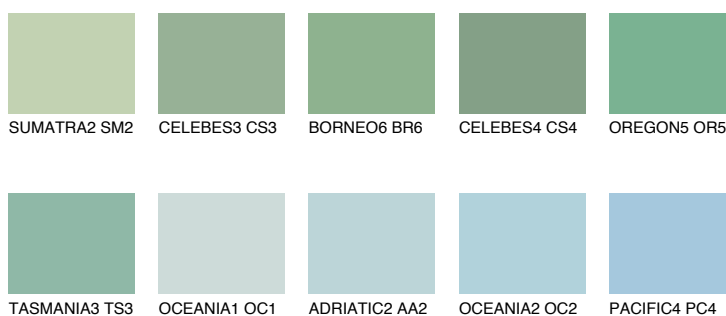

## OREGON3 OR3

50% TSR 52%

### Doplnkové farby

#### Odtiene Intense

Viac informácií o omietkach a náteroch nájdete na [www.ceresit.sk](http://www.ceresit.sk)

\*Prezentované farby sú súčasťou aktuálnej palety fasádnych omietok a náterov Ceresit. Berte prosím na vedomie, že sa farby v originálnej podobe môžu líšiť od farieb zobrazených na monitore. Elektronická a tlačaná podoba vzorkovníka nie je považovaná za plne spoľahlivú prezentáciu. Odporúčame preto vybrané farby porovnať so skutočnými vzorkovníkmi.