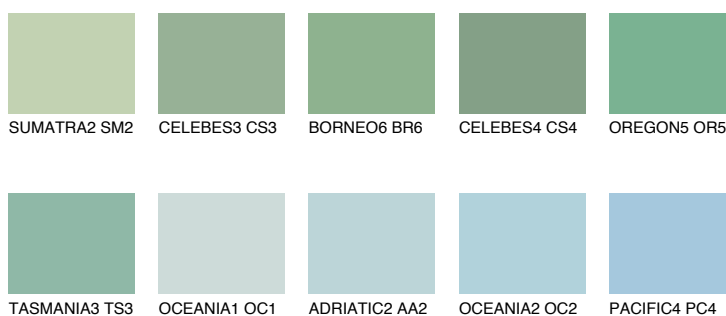

**OREGON3 OR3**50% **TSR** 52%**Doplnkové farby****ODTIENE CON****Odtiene Intense**

Viac informácií o omietkach a náteroch nájdete na
www.ceresit.sk

*Prezentované farby sú súčasťou aktuálnej palety fasádnych omietok a náterov Ceresit. Berte prosím na vedomie, že sa farby v originálnej podobe môžu líšiť od farieb zobrazených na monitore. Elektronická a tlačaná podoba vzorkovníka nie je považovaná za plne spoľahlivú prezentáciu. Odporúčame preto vybrané farby porovnať so skutočnými vzorkovníkmi.