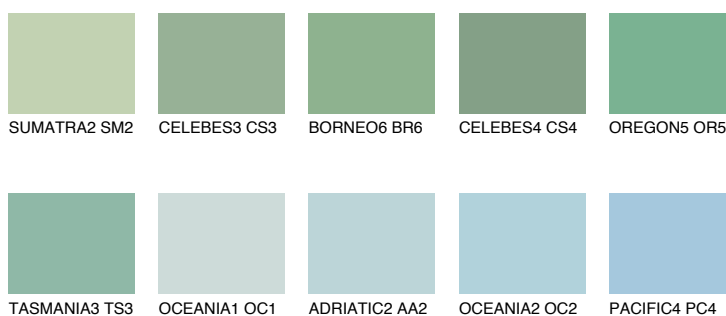

## OREGON3 OR3

50% TSR 52%

### Doplnkové farby

#### Odtiene Intense

Viac informácií o omietkach a náteroch nájdete na  
[www.ceresit.sk](http://www.ceresit.sk)

\*Prezentované farby sú súčasťou aktuálnej palety fasádnych omietok a náterov Ceresit. Berte prosím na vedomie, že sa farby v originálnej podobe môžu líšiť od farieb zobrazených na monitore. Elektronická a tlačaná podoba vzorkovníka nie je považovaná za plne spoľahlivú prezentáciu. Odporúčame preto vybrané farby porovnať so skutočnými vzorkovníkmi.