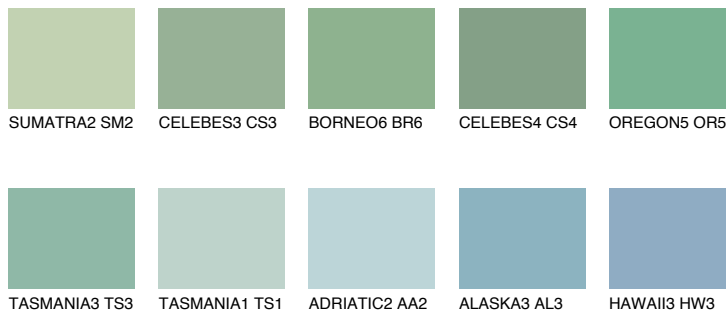

OREGON4 OR4

43% **TSR** 47%

Doplnkové farby

ODTIENE CON

Odtiene Intense

Viac informácií o omietkach a náteroch nájdete na
www.ceresit.sk

*Prezentované farby sú súčasťou aktuálnej palety fasádnych omietok a náterov Ceresit. Berte prosím na vedomie, že sa farby v originálnej podobe môžu líšiť od farieb zobrazených na monitore. Elektronická a tlačaná podoba vzorkovníka nie je považovaná za plne spoľahlivú prezentáciu. Odporúčame preto vybrané farby porovnať so skutočnými vzorkovníkmi.