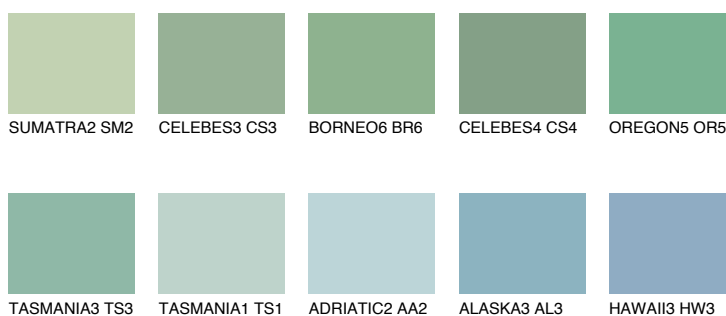

OREGON4 OR4

43% **TSR** 47%

Doplnkové farby

ODTIENE CON

Odtiene Intense

Viac informácií o omietkach a náteroch nájdete na www.ceresit.sk

*Prezentované farby sú súčasťou aktuálnej palety fasádnych omietok a náterov Ceresit. Berte prosím na vedomie, že sa farby v originálnej podobe môžu líšiť od farieb zobrazených na monitore. Elektronická a tlačaná podoba vzorkovníka nie je považovaná za plne spoľahlivú prezentáciu. Odporúčame preto vybrané farby porovnať so skutočnými vzorkovníkmi.