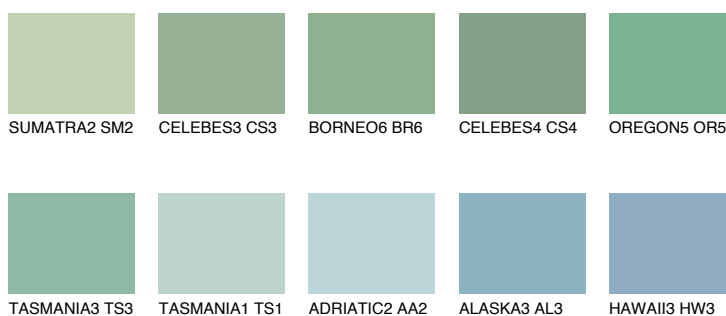

## OREGON4 OR4

43% **TSR** 47%

### Doplnkové farby

#### Odtiene Intense

Viac informácií o omietkach a náteroch nájdete na [www.ceresit.sk](http://www.ceresit.sk)

\*Prezentované farby sú súčasťou aktuálnej palety fasádnych omietok a náterov Ceresit. Berte prosím na vedomie, že sa farby v originálnej podobe môžu líšiť od farieb zobrazených na monitore. Elektronická a tlačaná podoba vzorkovníka nie je považovaná za plne spoľahlivú prezentáciu. Odporúčame preto vybrané farby porovnať so skutočnými vzorkovníkmi.