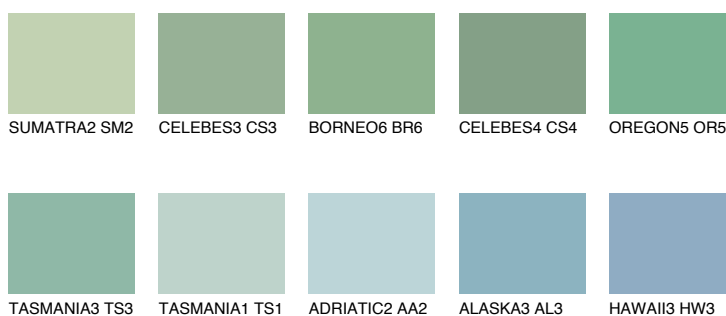

OREGON4 OR4

43% **TSR** 47%

Doplnkové farby

ODTIENE CON

Odtiene Intense

Viac informácií o omietkach a náteroch nájdete na
www.ceresit.sk

*Prezentované farby sú súčasťou aktuálnej palety fasádnych omietok a náterov Ceresit. Berte prosím na vedomie, že sa farby v originálnej podobe môžu líšiť od farieb zobrazených na monitore. Elektronická a tlačaná podoba vzorkovníka nie je považovaná za plne spoľahlivú prezentáciu. Odporúčame preto vybrané farby porovnať so skutočnými vzorkovníkmi.