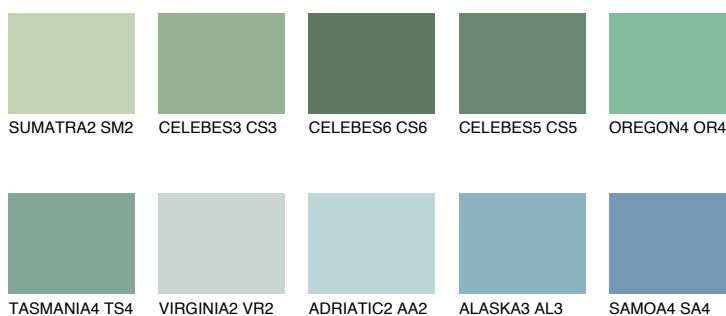

OREGON5 OR5

☀ 38% **TSR** 44%

Doplnkové farby

ODTIENE CON

Odtiene Intense

Viac informácií o omietkach a náteroch nájdete na
www.ceresit.sk

*Prezentované farby sú súčasťou aktuálnej palety fasádnych omietok a náterov Ceresit. Berte prosím na vedomie, že sa farby v originálnej podobe môžu líšiť od farieb zobrazených na monitore. Elektronická a tlačaná podoba vzorkovníka nie je považovaná za plne spoľahlivú prezentáciu. Odporúčame preto vybrané farby porovnať so skutočnými vzorkovníkmi.