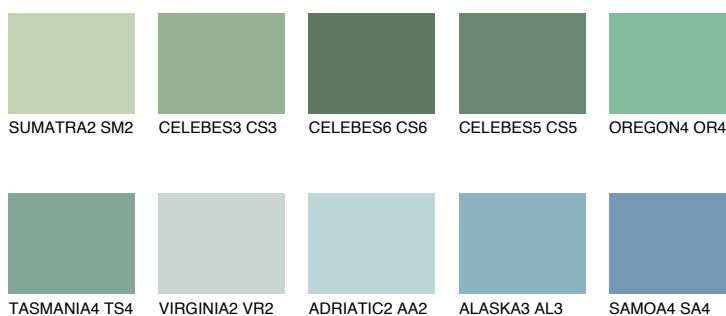

**OREGON5 OR5**☀ 38% **TSR** 44%**Doplnkové farby****ODTIENE CON****Odtiene Intense**

Viac informácií o omietkach a náteroch nájdete na
www.ceresit.sk

*Prezentované farby sú súčasťou aktuálnej palety fasádnych omietok a náterov Ceresit. Berte prosím na vedomie, že sa farby v originálnej podobe môžu líšiť od farieb zobrazených na monitore. Elektronická a tlačaná podoba vzorkovníka nie je považovaná za plne spoľahlivú prezentáciu. Odporúčame preto vybrané farby porovnať so skutočnými vzorkovníkmi.