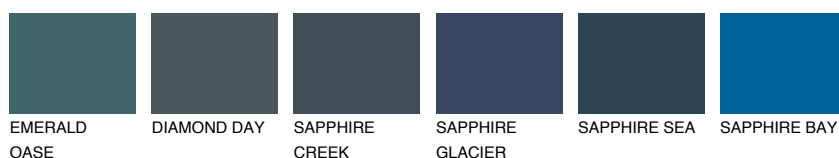

OREGON5 OR5

☀ 38% **TSR** 44%

Doplnkové farby

ODTIENE CON

Odtiene Intense

Viac informácií o omietkach a náteroch nájdete na
www.ceresit.sk

*Prezentované farby sú súčasťou aktuálnej palety fasádnych omietok a náterov Ceresit. Berte prosím na vedomie, že sa farby v originálnej podobe môžu líšiť od farieb zobrazených na monitore. Elektronická a tlačaná podoba vzorkovníka nie je považovaná za plne spoľahlivú prezentáciu. Odporúčame preto vybrané farby porovnať so skutočnými vzorkovníkmi.