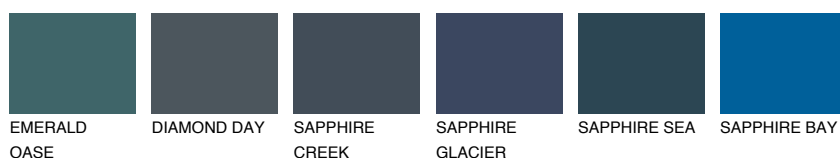

**OREGON5 OR5**☀ 38% **TSR** 44%**Doplnkové farby****ODTIENE CON****Odtiene Intense**

Viac informácií o omietkach a náteroch nájdete na
www.ceresit.sk

*Prezentované farby sú súčasťou aktuálnej palety fasádnych omietok a náterov Ceresit. Berte prosím na vedomie, že sa farby v originálnej podobe môžu líšiť od farieb zobrazených na monitore. Elektronická a tlačaná podoba vzorkovníka nie je považovaná za plne spoľahlivú prezentáciu. Odporúčame preto vybrané farby porovnať so skutočnými vzorkovníkmi.