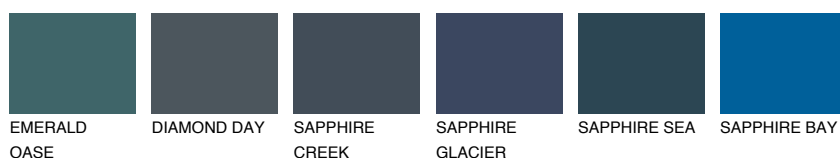

**OREGON5 OR5**☀️ 38% **TSR 44%****Doplnkové farby****ODTIENE CON****Odtiene Intense**

Viac informácií o omietkach a náteroch nájdete na
www.ceresit.sk

*Prezentované farby sú súčasťou aktuálnej palety fasádnych omietok a náterov Ceresit. Berte prosím na vedomie, že sa farby v originálnej podobe môžu líšiť od farieb zobrazených na monitore. Elektronická a tlačaná podoba vzorkovníka nie je považovaná za plne spoľahlivú prezentáciu. Odporúčame preto vybrané farby porovnať so skutočnými vzorkovníkmi.