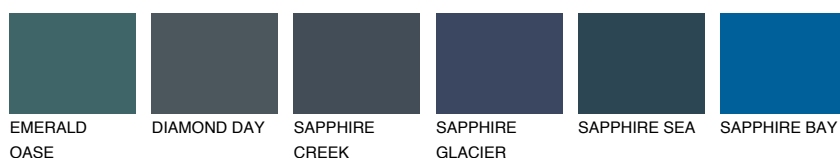

**OREGON5 OR5**☀ 38% **TSR 44%****Doplnkové farby****ODTIENE CON****Odtiene Intense**

Viac informácií o omietkach a náteroch nájdete na
www.ceresit.sk

*Prezentované farby sú súčasťou aktuálnej palety fasádnych omietok a náterov Ceresit. Berte prosím na vedomie, že sa farby v originálnej podobe môžu líšiť od farieb zobrazených na monitore. Elektronická a tlačaná podoba vzorkovníka nie je považovaná za plne spoľahlivú prezentáciu. Odporúčame preto vybrané farby porovnať so skutočnými vzorkovníkmi.