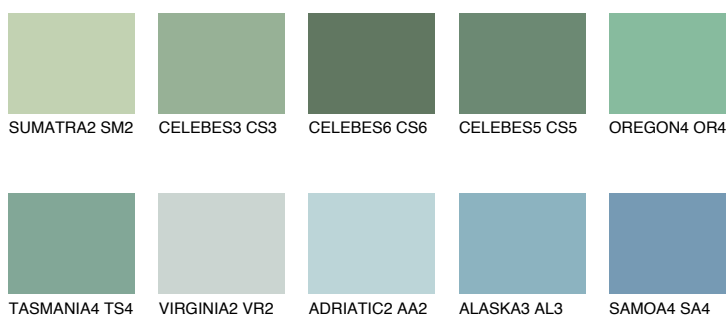

**OREGON5 OR5**☀ 38% **TSR 44%****Doplnkové farby****ODTIENE CON****Odtiene Intense**

Viac informácií o omietkach a náteroch nájdete na
www.ceresit.sk

*Prezentované farby sú súčasťou aktuálnej palety fasádnych omietok a náterov Ceresit. Berte prosím na vedomie, že sa farby v originálnej podobe môžu líšiť od farieb zobrazených na monitore. Elektronická a tlačaná podoba vzorkovníka nie je považovaná za plne spoľahlivú prezentáciu. Odporúčame preto vybrané farby porovnať so skutočnými vzorkovníkmi.