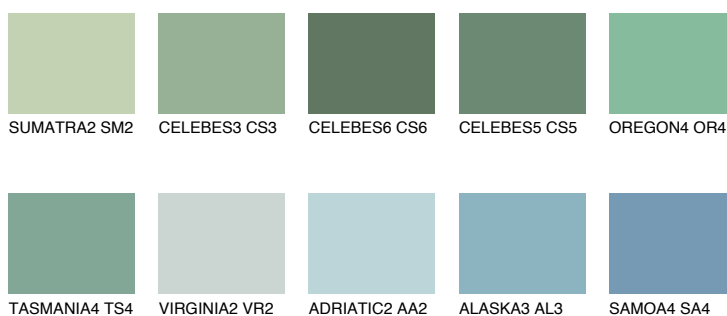

**OREGON5 OR5**☀️ 38% **TSR 44%****Doplnkové farby****ODTIENE CON****Odtiene Intense**

Viac informácií o omietkach a náteroch nájdete na
www.ceresit.sk

*Prezentované farby sú súčasťou aktuálnej palety fasádnych omietok a náterov Ceresit. Berte prosím na vedomie, že sa farby v originálnej podobe môžu líšiť od farieb zobrazených na monitore. Elektronická a tlačaná podoba vzorkovníka nie je považovaná za plne spoľahlivú prezentáciu. Odporúčame preto vybrané farby porovnať so skutočnými vzorkovníkmi.