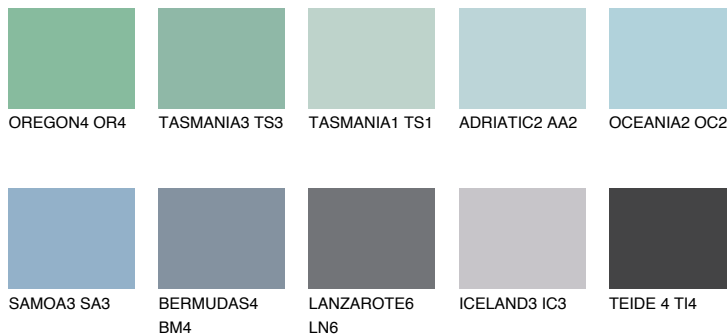

ALASKA3 AL3

42% **TSR** 39%

Doplnkové farby

ODTIENE CON

Odtiene Intense

Viac informácií o omietkach a náteroch nájdete na
www.ceresit.sk

*Prezentované farby sú súčasťou aktuálnej palety fasádnych omietok a náterov Ceresit. Berte prosím na vedomie, že sa farby v originálnej podobe môžu líšiť od farieb zobrazených na monitore. Elektronická a tlačaná podoba vzorkovníka nie je považovaná za plne spoľahlivú prezentáciu. Odporúčame preto vybrané farby porovnať so skutočnými vzorkovníkmi.