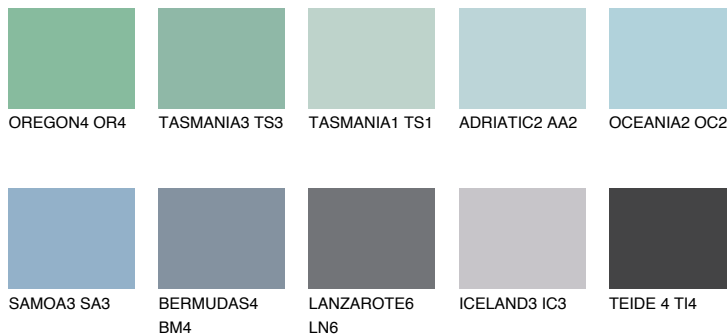

## ALASKA3 AL3

42% **TSR** 39%

### Doplnkové farby