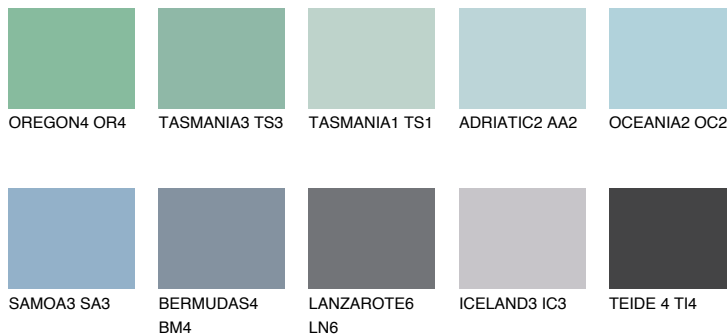

## ALASKA3 AL3

42% **TSR** 39%

### Doplnkové farby

#### Odtiene Intense

Viac informácií o omietkach a náteroch nájdete na  
[www.ceresit.sk](http://www.ceresit.sk)

\*Prezentované farby sú súčasťou aktuálnej palety fasádnych omietok a náterov Ceresit. Berte prosím na vedomie, že sa farby v originálnej podobe môžu líšiť od farieb zobrazených na monitore. Elektronická a tlačaná podoba vzorkovníka nie je považovaná za plne spoľahlivú prezentáciu. Odporúčame preto vybrané farby porovnať so skutočnými vzorkovníkmi.