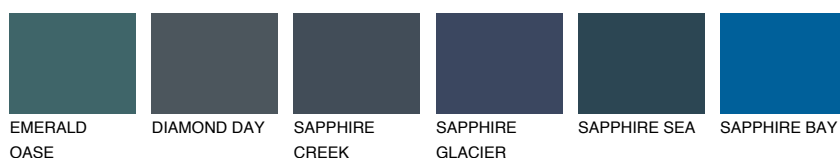

**OREGON6 OR6**☀ 32%   **TSR 39%****Doplnkové farby****ODTIENE CON****Odtiene Intense**

Viac informácií o omietkach a náteroch nájdete na  
[www.ceresit.sk](http://www.ceresit.sk)

\*Prezentované farby sú súčasťou aktuálnej palety fasádnych omietok a náterov Ceresit. Berte prosím na vedomie, že sa farby v originálnej podobe môžu líšiť od farieb zobrazených na monitore. Elektronická a tlačaná podoba vzorkovníka nie je považovaná za plne spoľahlivú prezentáciu. Odporúčame preto vybrané farby porovnať so skutočnými vzorkovníkmi.