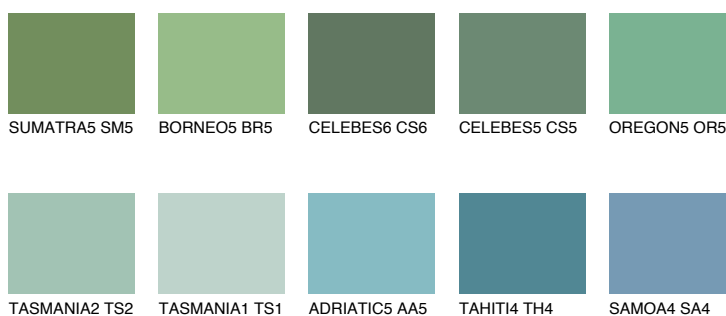

**OREGON6 OR6**☀ 32%   **TSR 39%****Doplnkové farby****ODTIENE CON****Odtiene Intense**

Viac informácií o omietkach a náteroch nájdete na  
[www.ceresit.sk](http://www.ceresit.sk)

\*Prezentované farby sú súčasťou aktuálnej palety fasádnych omietok a náterov Ceresit. Berte prosím na vedomie, že sa farby v originálnej podobe môžu líšiť od farieb zobrazených na monitore. Elektronická a tlačaná podoba vzorkovníka nie je považovaná za plne spoľahlivú prezentáciu. Odporúčame preto vybrané farby porovnať so skutočnými vzorkovníkmi.