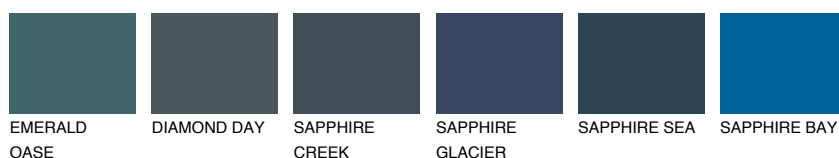

OREGON6 OR6

☀ 32% **TSR 39%**

Doplnkové farby

ODTIENE CON

Odtiene Intense

Viac informácií o omietkach a náteroch nájdete na
www.ceresit.sk

*Prezentované farby sú súčasťou aktuálnej palety fasádnych omietok a náterov Ceresit. Berte prosím na vedomie, že sa farby v originálnej podobe môžu líšiť od farieb zobrazených na monitore. Elektronická a tlačaná podoba vzorkovníka nie je považovaná za plne spoľahlivú prezentáciu. Odporúčame preto vybrané farby porovnať so skutočnými vzorkovníkmi.