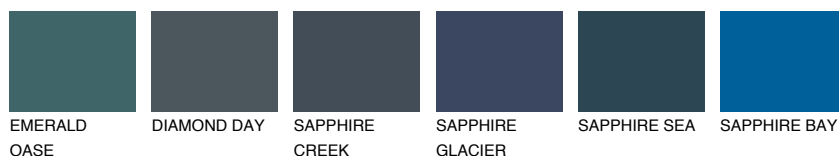

OREGON6 OR6

☀ 32% **TSR 39%**

Doplnkové farby

ODTIENE CON

Odtiene Intense

Viac informácií o omietkach a náteroch nájdete na
www.ceresit.sk

*Prezentované farby sú súčasťou aktuálnej palety fasádnych omietok a náterov Ceresit. Berte prosím na vedomie, že sa farby v originálnej podobe môžu líšiť od farieb zobrazených na monitore. Elektronická a tlačaná podoba vzorkovníka nie je považovaná za plne spoľahlivú prezentáciu. Odporúčame preto vybrané farby porovnať so skutočnými vzorkovníkmi.