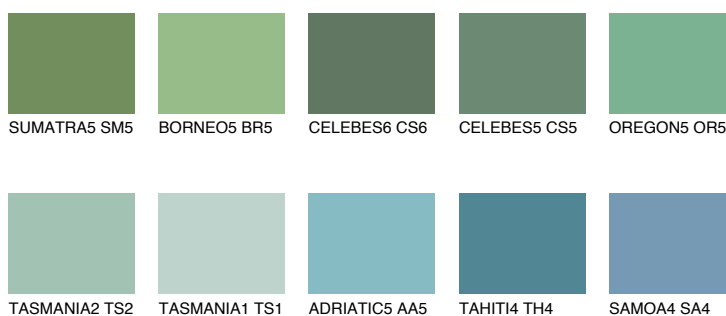

OREGON6 OR6

☀ 32% **TSR 39%**

Doplnkové farby

ODTIENE CON

Odtiene Intense

Viac informácií o omietkach a náteroch nájdete na
www.ceresit.sk

*Prezentované farby sú súčasťou aktuálnej palety fasádnych omietok a náterov Ceresit. Berte prosím na vedomie, že sa farby v originálnej podobe môžu líšiť od farieb zobrazených na monitore. Elektronická a tlačaná podoba vzorkovníka nie je považovaná za plne spoľahlivú prezentáciu. Odporúčame preto vybrané farby porovnať so skutočnými vzorkovníkmi.