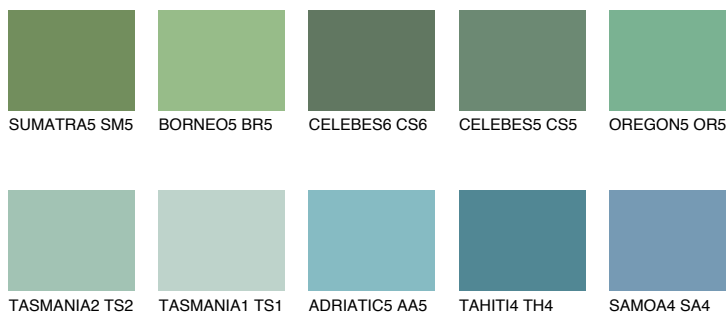

OREGON6 OR6

☀ 32% **TSR 39%**

Doplnkové farby

ODTIENE CON

Odtiene Intense

Viac informácií o omietkach a náteroch nájdete na
www.ceresit.sk

*Prezentované farby sú súčasťou aktuálnej palety fasádnych omietok a náterov Ceresit. Berte prosím na vedomie, že sa farby v originálnej podobe môžu líšiť od farieb zobrazených na monitore. Elektronická a tlačaná podoba vzorkovníka nie je považovaná za plne spoľahlivú prezentáciu. Odporúčame preto vybrané farby porovnať so skutočnými vzorkovníkmi.