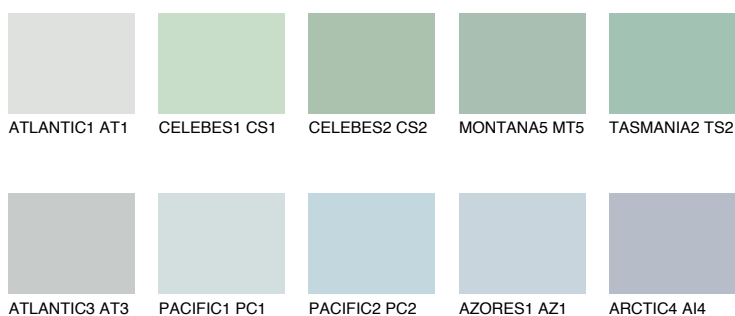

TASMANIA1 TS1

62% **TSR** 55%

Doplnkové farby

ODTIENE CON

Odtiene Intense

Viac informácií o omietkach a náteroch nájdete na
www.ceresit.sk

*Prezentované farby sú súčasťou aktuálnej palety fasádnych omietok a náterov Ceresit. Berte prosím na vedomie, že sa farby v originálnej podobe môžu líšiť od farieb zobrazených na monitore. Elektronická a tlačaná podoba vzorkovníka nie je považovaná za plne spoľahlivú prezentáciu. Odporúčame preto vybrané farby porovnať so skutočnými vzorkovníkmi.