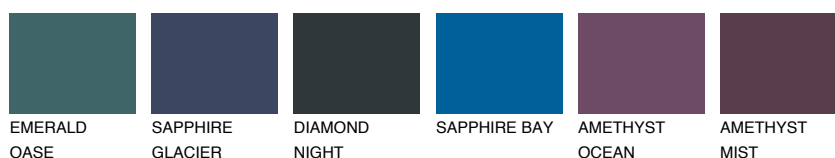

TASMANIA1 TS1

62% **TSR** 55%

Doplnkové farby

ODTIENE CON

Odtiene Intense

Viac informácií o omietkach a náteroch nájdete na
www.ceresit.sk

*Prezentované farby sú súčasťou aktuálnej palety fasádnych omietok a náterov Ceresit. Berte prosím na vedomie, že sa farby v originálnej podobe môžu líšiť od farieb zobrazených na monitore. Elektronická a tlačaná podoba vzorkovníka nie je považovaná za plne spoľahlivú prezentáciu. Odporúčame preto vybrané farby porovnať so skutočnými vzorkovníkmi.