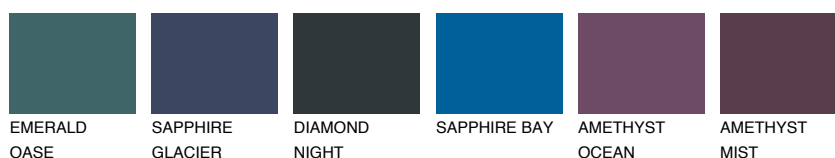

TASMANIA1 TS1

62% **TSR** 55%

Doplnkové farby

ODTIENE CON

Odtiene Intense

Viac informácií o omietkach a náteroch nájdete na
www.ceresit.sk