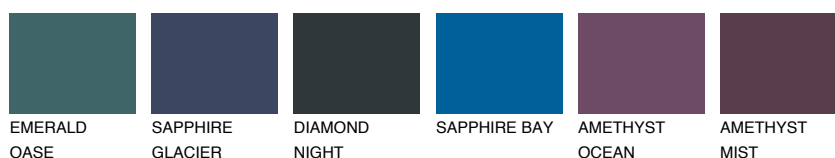

## TASMANIA1 TS1

62% **TSR** 55%

### Doplnkové farby

#### Odtiene Intense

Viac informácií o omietkach a náteroch nájdete na  
[www.ceresit.sk](http://www.ceresit.sk)

\*Prezentované farby sú súčasťou aktuálnej palety fasádnych omietok a náterov Ceresit. Berte prosím na vedomie, že sa farby v originálnej podobe môžu líšiť od farieb zobrazených na monitore. Elektronická a tlačaná podoba vzorkovníka nie je považovaná za plne spoľahlivú prezentáciu. Odporúčame preto vybrané farby porovnať so skutočnými vzorkovníkmi.