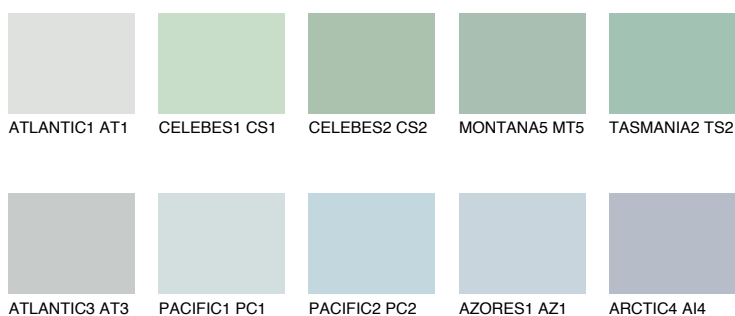

## TASMANIA1 TS1

62% **TSR** 55%

### Doplnkové farby

#### Odtiene Intense

Viac informácií o omietkach a náteroch nájdete na  
[www.ceresit.sk](http://www.ceresit.sk)

\*Prezentované farby sú súčasťou aktuálnej palety fasádnych omietok a náterov Ceresit. Berte prosím na vedomie, že sa farby v originálnej podobe môžu líšiť od farieb zobrazených na monitore. Elektronická a tlačaná podoba vzorkovníka nie je považovaná za plne spoľahlivú prezentáciu. Odporúčame preto vybrané farby porovnať so skutočnými vzorkovníkmi.