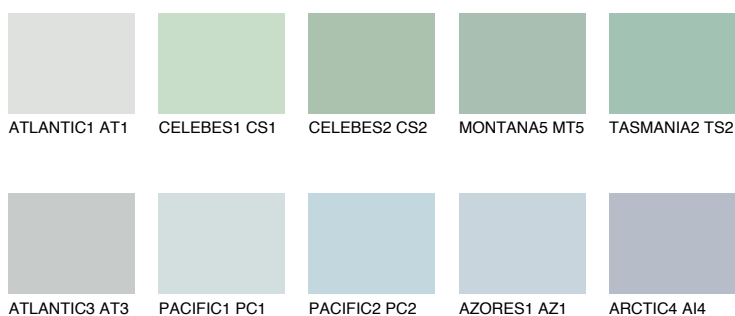

TASMANIA1 TS1

62% **TSR** 55%

Doplnkové farby

ODTIENE CON

Odtiene Intense

Viac informácií o omietkach a náteroch nájdete na
www.ceresit.sk