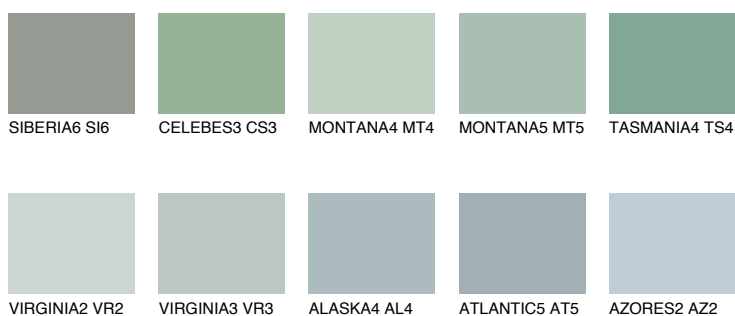

TASMANIA2 TS2

50% TSR 45%

Doplnkové farby

ODTIENE CON

Odtiene Intense

Viac informácií o omietkach a náteroch nájdete na
www.ceresit.sk

*Prezentované farby sú súčasťou aktuálnej palety fasádnych omietok a náterov Ceresit. Berte prosím na vedomie, že sa farby v originálnej podobe môžu líšiť od farieb zobrazených na monitore. Elektronická a tlačaná podoba vzorkovníka nie je považovaná za plne spoľahlivú prezentáciu. Odporúčame preto vybrané farby porovnať so skutočnými vzorkovníkmi.