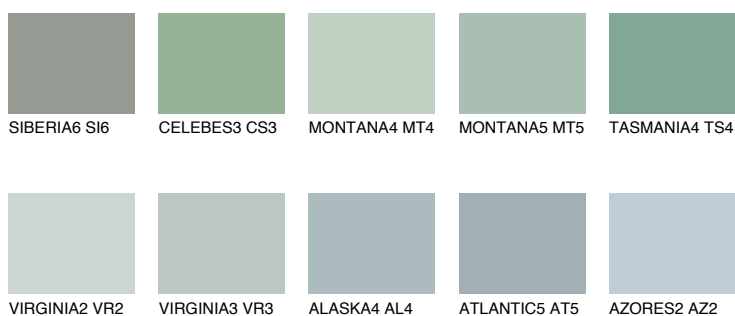

## TASMANIA2 TS2

50% TSR 45%

### Doplnkové farby

#### Odtiene Intense

Viac informácií o omietkach a náteroch nájdete na  
[www.ceresit.sk](http://www.ceresit.sk)

\*Prezentované farby sú súčasťou aktuálnej palety fasádnych omietok a náterov Ceresit. Berte prosím na vedomie, že sa farby v originálnej podobe môžu líšiť od farieb zobrazených na monitore. Elektronická a tlačaná podoba vzorkovníka nie je považovaná za plne spoľahlivú prezentáciu. Odporúčame preto vybrané farby porovnať so skutočnými vzorkovníkmi.