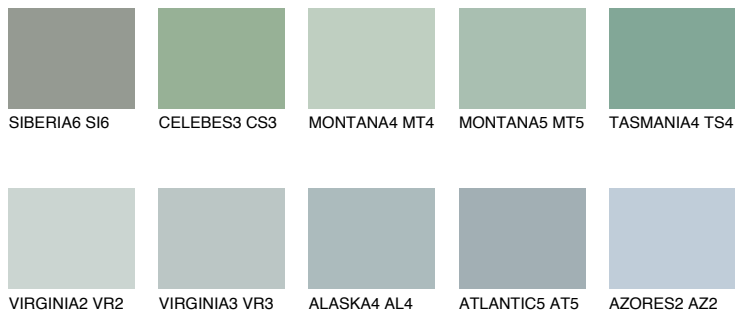

## TASMANIA2 TS2

50% TSR 45%

### Doplnkové farby

#### Odtiene Intense

Viac informácií o omietkach a náteroch nájdete na  
[www.ceresit.sk](http://www.ceresit.sk)

\*Prezentované farby sú súčasťou aktuálnej palety fasádnych omietok a náterov Ceresit. Berte prosím na vedomie, že sa farby v originálnej podobe môžu líšiť od farieb zobrazených na monitore. Elektronická a tlačaná podoba vzorkovníka nie je považovaná za plne spoľahlivú prezentáciu. Odporúčame preto vybrané farby porovnať so skutočnými vzorkovníkmi.