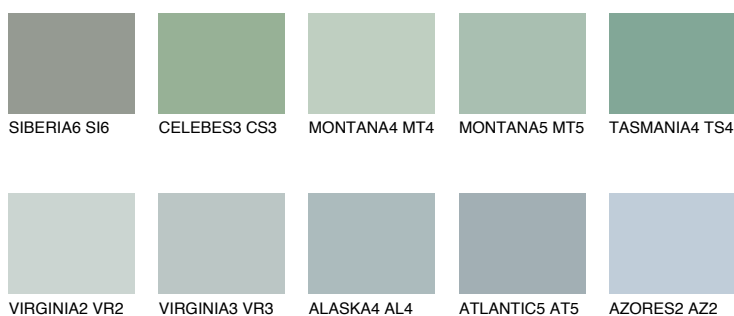

TASMANIA2 TS2

50% **TSR** 45%

Doplnkové farby

ODTIENE CON

Odtiene Intense

Viac informácií o omietkach a náteroch nájdete na
www.ceresit.sk

*Prezentované farby sú súčasťou aktuálnej palety fasádnych omietok a náterov Ceresit. Berte prosím na vedomie, že sa farby v originálnej podobe môžu líšiť od farieb zobrazených na monitore. Elektronická a tlačaná podoba vzorkovníka nie je považovaná za plne spoľahlivú prezentáciu. Odporúčame preto vybrané farby porovnať so skutočnými vzorkovníkmi.