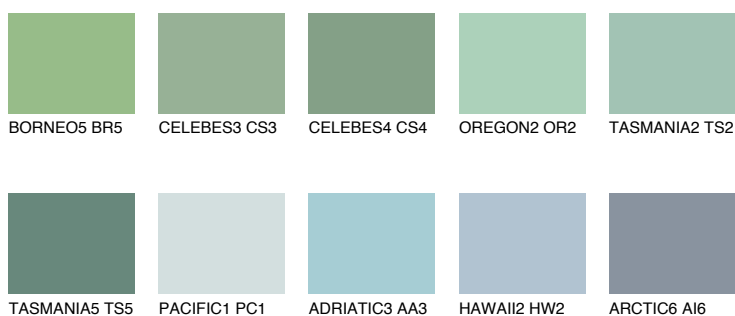

TASMANIA3 TS3

43% **TSR** 49%

Doplnkové farby

ODTIENE CON

Odtiene Intense

Viac informácií o omietkach a náteroch nájdete na www.ceresit.sk

*Prezentované farby sú súčasťou aktuálnej palety fasádnych omietok a náterov Ceresit. Berte prosím na vedomie, že sa farby v originálnej podobe môžu líšiť od farieb zobrazených na monitore. Elektronická a tlačaná podoba vzorkovníka nie je považovaná za plne spoľahlivú prezentáciu. Odporúčame preto vybrané farby porovnať so skutočnými vzorkovníkmi.