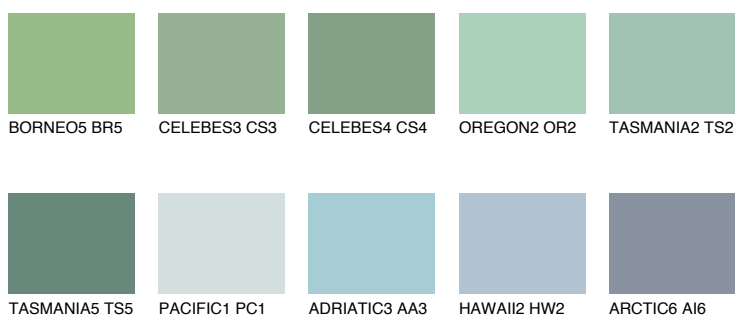

**TASMANIA3 TS3**☀️ 43% **TSR** 49%**Doplnkové farby****ODTIENE CON****Odtiene Intense**

Viac informácií o omietkach a náteroch nájdete na  
[www.ceresit.sk](http://www.ceresit.sk)

\*Prezentované farby sú súčasťou aktuálnej palety fasádnych omietok a náterov Ceresit. Berte prosím na vedomie, že sa farby v originálnej podobe môžu líšiť od farieb zobrazených na monitore. Elektronická a tlačaná podoba vzorkovníka nie je považovaná za plne spoľahlivú prezentáciu. Odporúčame preto vybrané farby porovnať so skutočnými vzorkovníkmi.