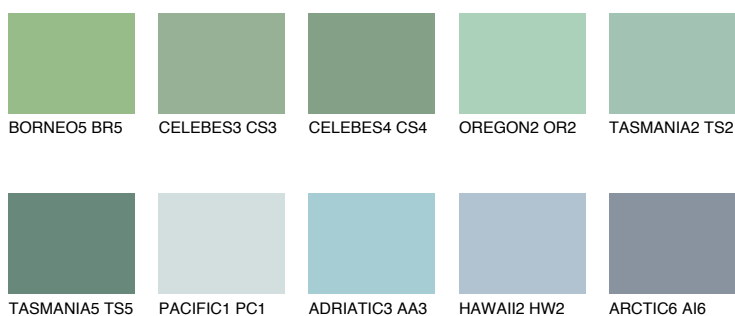

**TASMANIA3 TS3**☀️ 43% **TSR** 49%**Doplnkové farby****ODTIENE CON****Odtiene Intense**

Viac informácií o omietkach a náteroch nájdete na
www.ceresit.sk

*Prezentované farby sú súčasťou aktuálnej palety fasádnych omietok a náterov Ceresit. Berte prosím na vedomie, že sa farby v originálnej podobe môžu líšiť od farieb zobrazených na monitore. Elektronická a tlačaná podoba vzorkovníka nie je považovaná za plne spoľahlivú prezentáciu. Odporúčame preto vybrané farby porovnať so skutočnými vzorkovníkmi.