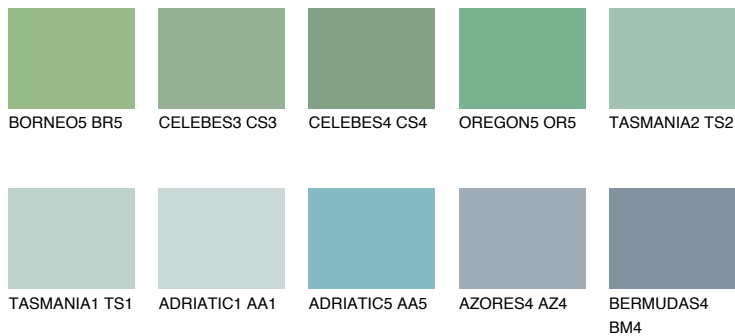

## TASMANIA4 TS4

☀ 35%    **TSR 32%**

### Doplnkové farby

#### Odtiene Intense

Viac informácií o omietkach a náteroch nájdete na  
[www.ceresit.sk](http://www.ceresit.sk)

\*Prezentované farby sú súčasťou aktuálnej palety fasádnych omietok a náterov Ceresit. Berte prosím na vedomie, že sa farby v originálnej podobe môžu líšiť od farieb zobrazených na monitore. Elektronická a tlačaná podoba vzorkovníka nie je považovaná za plne spoľahlivú prezentáciu. Odporúčame preto vybrané farby porovnať so skutočnými vzorkovníkmi.