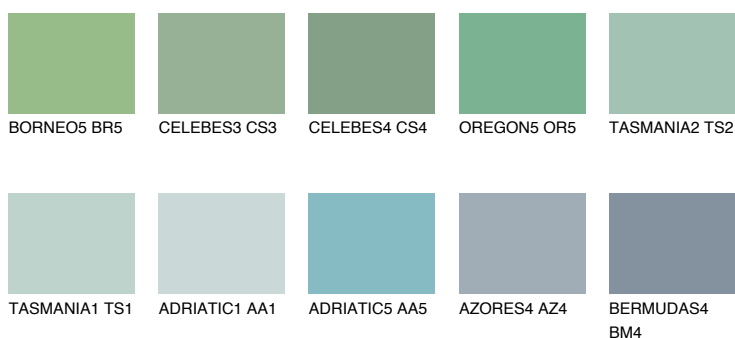

TASMANIA4 TS4

☀ 35% **TSR 32%**

Doplnkové farby

ODTIENE CON

Odtiene Intense

Viac informácií o omietkach a náteroch nájdete na
www.ceresit.sk

*Prezentované farby sú súčasťou aktuálnej palety fasádnych omietok a náterov Ceresit. Berte prosím na vedomie, že sa farby v originálnej podobe môžu líšiť od farieb zobrazených na monitore. Elektronická a tlačaná podoba vzorkovníka nie je považovaná za plne spoľahlivú prezentáciu. Odporúčame preto vybrané farby porovnať so skutočnými vzorkovníkmi.