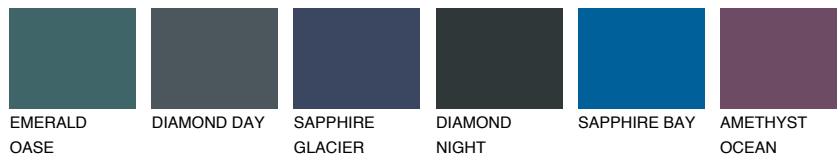

TASMANIA4 TS4

☀ 35% **TSR 32%**

Doplnkové farby

ODTIENE CON

Odtiene Intense

Viac informácií o omietkach a náteroch nájdete na
www.ceresit.sk

*Prezentované farby sú súčasťou aktuálnej palety fasádnych omietok a náterov Ceresit. Berte prosím na vedomie, že sa farby v originálnej podobe môžu líšiť od farieb zobrazených na monitore. Elektronická a tlačaná podoba vzorkovníka nie je považovaná za plne spoľahlivú prezentáciu. Odporúčame preto vybrané farby porovnať so skutočnými vzorkovníkmi.