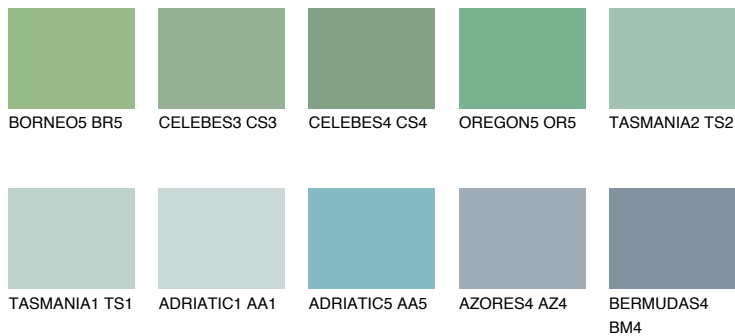

TASMANIA4 TS4

☀ 35% **TSR 32%**

Doplnkové farby

ODTIENE CON

Odtiene Intense

Viac informácií o omietkach a náteroch nájdete na
www.ceresit.sk

*Prezentované farby sú súčasťou aktuálnej palety fasádnych omietok a náterov Ceresit. Berte prosím na vedomie, že sa farby v originálnej podobe môžu líšiť od farieb zobrazených na monitore. Elektronická a tlačaná podoba vzorkovníka nie je považovaná za plne spoľahlivú prezentáciu. Odporúčame preto vybrané farby porovnať so skutočnými vzorkovníkmi.