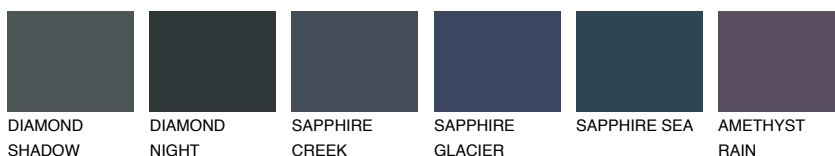

## TASMANIA5 TS5

☀ 22%    **TSR 20%**

### Doplnkové farby

#### Odtiene Intense

Viac informácií o omietkach a náteroch nájdete na  
[www.ceresit.sk](http://www.ceresit.sk)

\*Prezentované farby sú súčasťou aktuálnej palety fasádnych omietok a náterov Ceresit. Berte prosím na vedomie, že sa farby v originálnej podobe môžu líšiť od farieb zobrazených na monitore. Elektronická a tlačaná podoba vzorkovníka nie je považovaná za plne spoľahlivú prezentáciu. Odporúčame preto vybrané farby porovnať so skutočnými vzorkovníkmi.