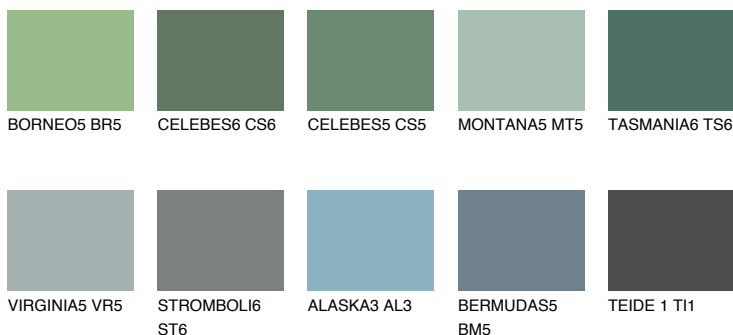

## TASMANIA5 TS5

☀ 22%    **TSR 20%**

### Doplnkové farby

#### Odtiene Intense

Viac informácií o omietkach a náteroch nájdete na  
[www.ceresit.sk](http://www.ceresit.sk)

\*Prezentované farby sú súčasťou aktuálnej palety fasádnych omietok a náterov Ceresit. Berte prosím na vedomie, že sa farby v originálnej podobe môžu líšiť od farieb zobrazených na monitore. Elektronická a tlačaná podoba vzorkovníka nie je považovaná za plne spoľahlivú prezentáciu. Odporúčame preto vybrané farby porovnať so skutočnými vzorkovníkmi.