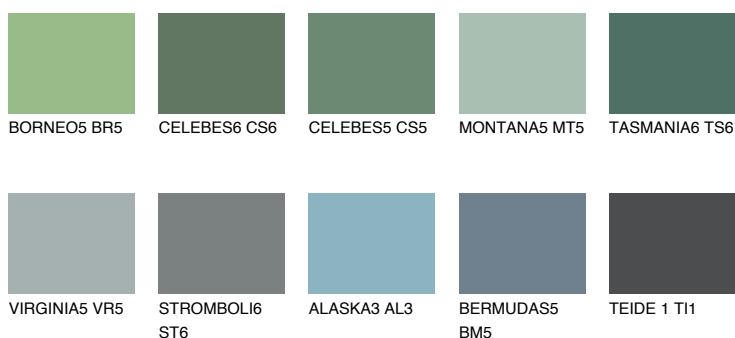

**TASMANIA5 TS5**☀ 22% **TSR 20%****Doplnkové farby****ODTIENE CON****Odtiene Intense**

Viac informácií o omietkach a náteroch nájdete na
www.ceresit.sk

*Prezentované farby sú súčasťou aktuálnej palety fasádnych omietok a náterov Ceresit. Berte prosím na vedomie, že sa farby v originálnej podobe môžu líšiť od farieb zobrazených na monitore. Elektronická a tlačaná podoba vzorkovníka nie je považovaná za plne spoľahlivú prezentáciu. Odporúčame preto vybrané farby porovnať so skutočnými vzorkovníkmi.