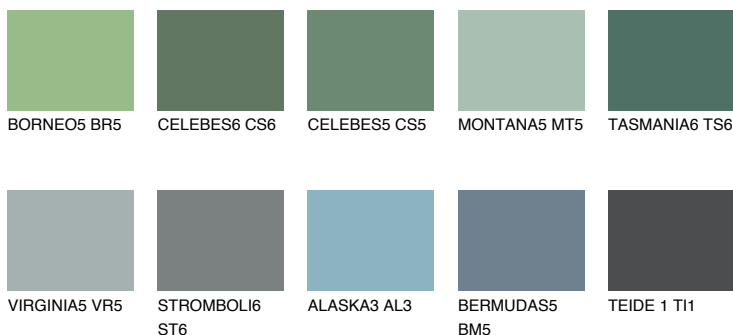

TASMANIA5 TS5

☀ 22% **TSR 20%**

Doplnkové farby

ODTIENE CON

Odtiene Intense

Viac informácií o omietkach a náteroch nájdete na
www.ceresit.sk

*Prezentované farby sú súčasťou aktuálnej palety fasádnych omietok a náterov Ceresit. Berte prosím na vedomie, že sa farby v originálnej podobe môžu líšiť od farieb zobrazených na monitore. Elektronická a tlačaná podoba vzorkovníka nie je považovaná za plne spoľahlivú prezentáciu. Odporúčame preto vybrané farby porovnať so skutočnými vzorkovníkmi.