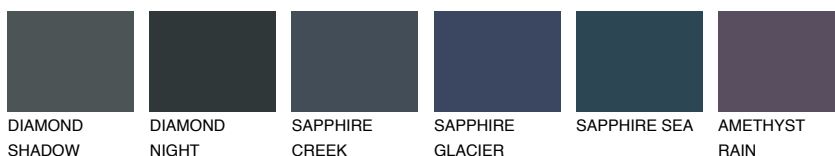

TASMANIA5 TS5

☀ 22% **TSR 20%**

Doplnkové farby

ODTIENE CON

Odtiene Intense

Viac informácií o omietkach a náteroch nájdete na
www.ceresit.sk

*Prezentované farby sú súčasťou aktuálnej palety fasádnych omietok a náterov Ceresit. Berte prosím na vedomie, že sa farby v originálnej podobe môžu líšiť od farieb zobrazených na monitore. Elektronická a tlačaná podoba vzorkovníka nie je považovaná za plne spoľahlivú prezentáciu. Odporúčame preto vybrané farby porovnať so skutočnými vzorkovníkmi.