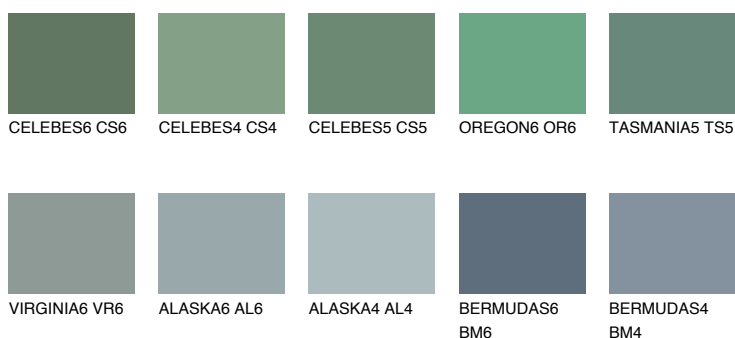

## TASMANIA6 TS6

14% **TSR** 13%

### Doplnkové farby

#### Odtiene Intense

Viac informácií o omietkach a náteroch nájdete na  
[www.ceresit.sk](http://www.ceresit.sk)

\*Prezentované farby sú súčasťou aktuálnej palety fasádnych omietok a náterov Ceresit. Berte prosím na vedomie, že sa farby v originálnej podobe môžu líšiť od farieb zobrazených na monitore. Elektronická a tlačaná podoba vzorkovníka nie je považovaná za plne spoľahlivú prezentáciu. Odporúčame preto vybrané farby porovnať so skutočnými vzorkovníkmi.