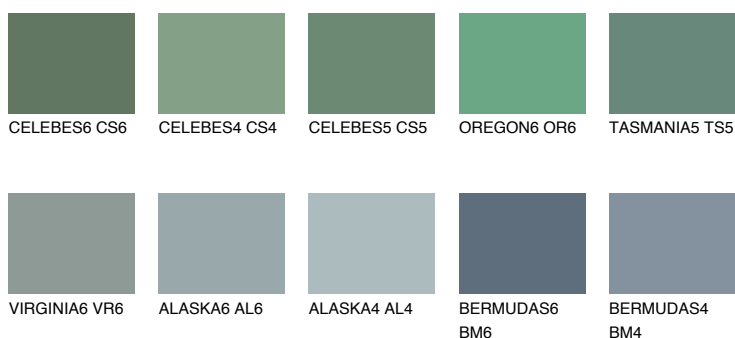

**TASMANIA6 TS6**☀ 14% **TSR** 13%**Doplnkové farby****ODTIENE CON****Odtiene Intense**

Viac informácií o omietkach a náteroch nájdete na  
[www.ceresit.sk](http://www.ceresit.sk)

\*Prezentované farby sú súčasťou aktuálnej palety fasádnych omietok a náterov Ceresit. Berte prosím na vedomie, že sa farby v originálnej podobe môžu líšiť od farieb zobrazených na monitore. Elektronická a tlačaná podoba vzorkovníka nie je považovaná za plne spoľahlivú prezentáciu. Odporúčame preto vybrané farby porovnať so skutočnými vzorkovníkmi.