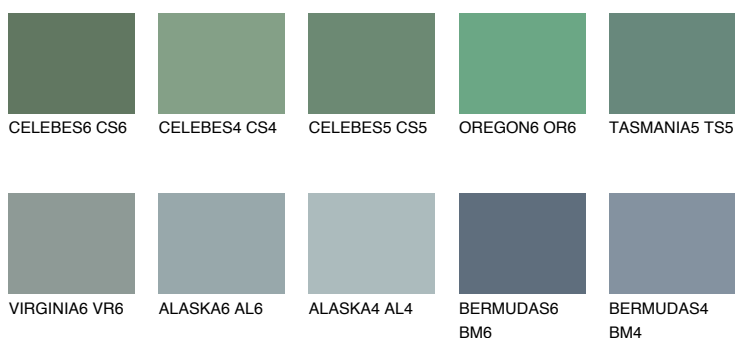

**TASMANIA6 TS6**☀ 14% **TSR** 13%**Doplnkové farby****ODTIENE CON****Odtiene Intense**

Viac informácií o omietkach a náteroch nájdete na
www.ceresit.sk

*Prezentované farby sú súčasťou aktuálnej palety fasádnych omietok a náterov Ceresit. Berte prosím na vedomie, že sa farby v originálnej podobe môžu líšiť od farieb zobrazených na monitore. Elektronická a tlačaná podoba vzorkovníka nie je považovaná za plne spoľahlivú prezentáciu. Odporúčame preto vybrané farby porovnať so skutočnými vzorkovníkmi.