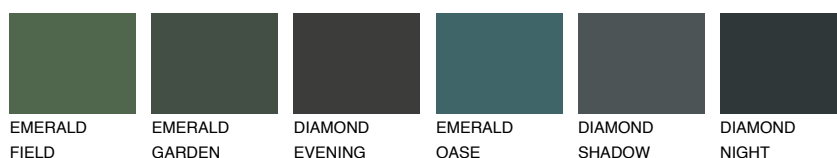

**PAPUA1 PP1**74% **TSR** 67%**Doplnkové farby****ODTIENE CON****Odtiene Intense**

Viac informácií o omietkach a náteroch nájdete na
www.ceresit.sk