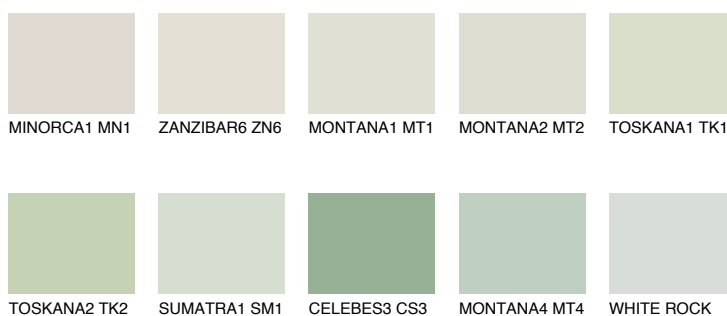

**PAPUA1 PP1**74% **TSR** 67%**Doplnkové farby****ODTIENE CON****Odtiene Intense**

Viac informácií o omietkach a náteroch nájdete na
www.ceresit.sk