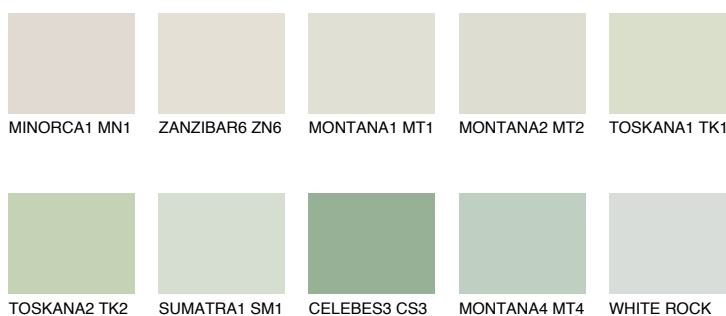


**PAPUA1 PP1**74% **TSR** 67%**Doplňkové farby****ODTIENE CON****Odtiene Intense**

Viac informácií o omietkach a náteroch nájdete na
www.ceresit.sk

*Prezentované farby sú súčasťou aktuálnej palety fasádnych omietok a náterov Ceresit. Berte prosím na vedomie, že sa farby v originálnej podobe môžu líšiť od farieb zobrazených na monitore. Elektronická a tlačaná podoba vzorkovníka nie je považovaná za plne spoľahlivú prezentáciu. Odporúčame preto vybrané farby porovnať so skutočnými vzorkovníkmi.