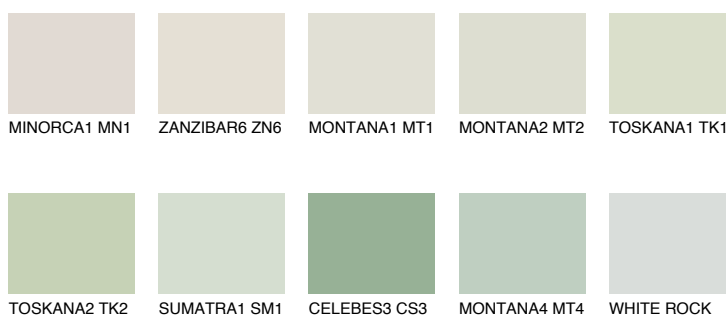


**PAPUA1 PP1**74% **TSR** 67%**Doplnkové farby****ODTIENE CON****Odtiene Intense**

Viac informácií o omietkach a náteroch nájdete na
www.ceresit.sk

*Prezentované farby sú súčasťou aktuálnej palety fasádnych omietok a náterov Ceresit. Berte prosím na vedomie, že sa farby v originálnej podobe môžu líšiť od farieb zobrazených na monitore. Elektronická a tlačaná podoba vzorkovníka nie je považovaná za plne spoľahlivú prezentáciu. Odporúčame preto vybrané farby porovnať so skutočnými vzorkovníkmi.