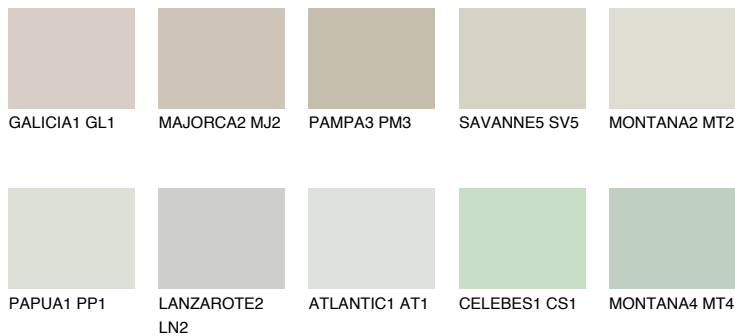


**PAPUA2 PP2**63% **TSR** 61%**Doplnkové farby****ODTIENE CON****Odtiene Intense**

Viac informácií o omietkach a náteroch nájdete na
www.ceresit.sk

*Prezentované farby sú súčasťou aktuálnej palety fasádnych omietok a náterov Ceresit. Berte prosím na vedomie, že sa farby v originálnej podobe môžu líšiť od farieb zobrazených na monitore. Elektronická a tlačaná podoba vzorkovníka nie je považovaná za plne spoľahlivú prezentáciu. Odporúčame preto vybrané farby porovnať so skutočnými vzorkovníkmi.