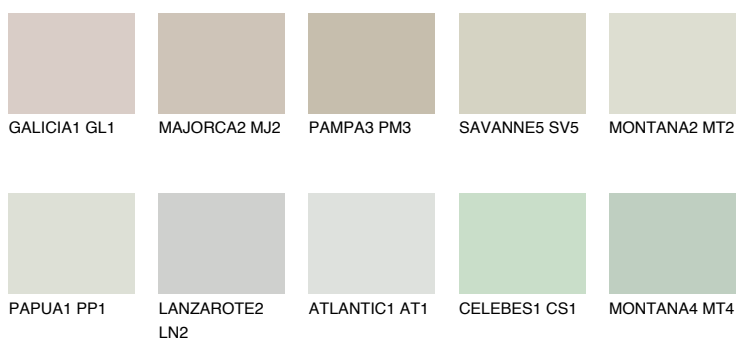

**PAPUA2 PP2**63% **TSR** 61%**Doplnkové farby****ODTIENE CON****Odtiene Intense**

Viac informácií o omietkach a náteroch nájdete na  
[www.ceresit.sk](http://www.ceresit.sk)

\*Prezentované farby sú súčasťou aktuálnej palety fasádnych omietok a náterov Ceresit. Berte prosím na vedomie, že sa farby v originálnej podobe môžu líšiť od farieb zobrazených na monitore. Elektronická a tlačaná podoba vzorkovníka nie je považovaná za plne spoľahlivú prezentáciu. Odporúčame preto vybrané farby porovnať so skutočnými vzorkovníkmi.