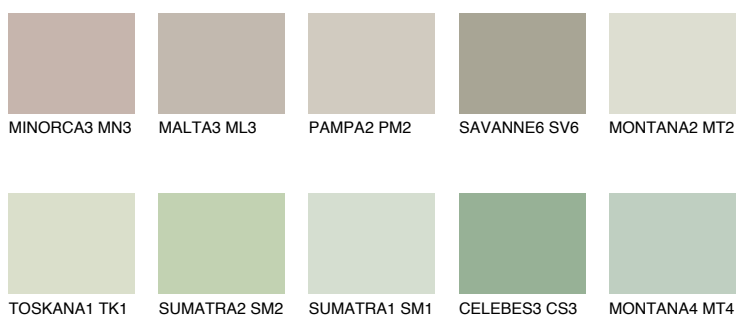

**PAPUA3 PP3**56% **TSR** 58%**Doplnkové farby****ODTIENE CON****Odtiene Intense**

Viac informácií o omietkach a náteroch nájdete na
www.ceresit.sk

*Prezentované farby sú súčasťou aktuálnej palety fasádnych omietok a náterov Ceresit. Berte prosím na vedomie, že sa farby v originálnej podobe môžu líšiť od farieb zobrazených na monitore. Elektronická a tlačaná podoba vzorkovníka nie je považovaná za plne spoľahlivú prezentáciu. Odporúčame preto vybrané farby porovnať so skutočnými vzorkovníkmi.