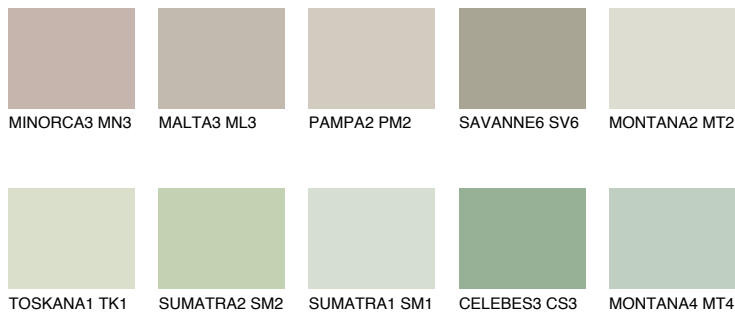

**PAPUA3 PP3**56% **TSR** 58%**Doplnkové farby****ODTIENE CON****Odtiene Intense**

Viac informácií o omietkach a náteroch nájdete na  
[www.ceresit.sk](http://www.ceresit.sk)

\*Prezentované farby sú súčasťou aktuálnej palety fasádnych omietok a náterov Ceresit. Berte prosím na vedomie, že sa farby v originálnej podobe môžu líšiť od farieb zobrazených na monitore. Elektronická a tlačaná podoba vzorkovníka nie je považovaná za plne spoľahlivú prezentáciu. Odporúčame preto vybrané farby porovnať so skutočnými vzorkovníkmi.