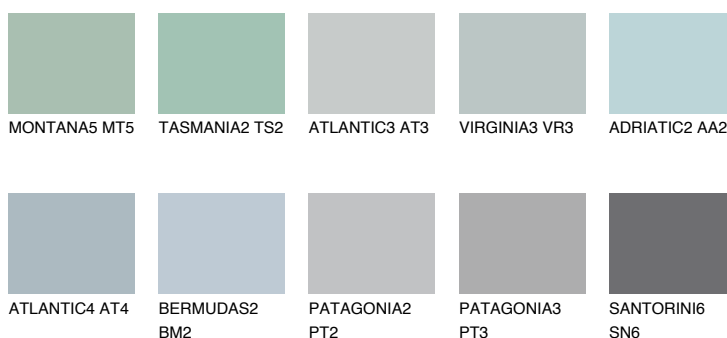

## ALASKA4 AL4

48% **TSR** 44%

### Doplnkové farby

#### Odtiene Intense

Viac informácií o omietkach a náteroch nájdete na  
[www.ceresit.sk](http://www.ceresit.sk)

\*Prezentované farby sú súčasťou aktuálnej palety fasádnych omietok a náterov Ceresit. Berte prosím na vedomie, že sa farby v originálnej podobe môžu líšiť od farieb zobrazených na monitore. Elektronická a tlačaná podoba vzorkovníka nie je považovaná za plne spoľahlivú prezentáciu. Odporúčame preto vybrané farby porovnať so skutočnými vzorkovníkmi.