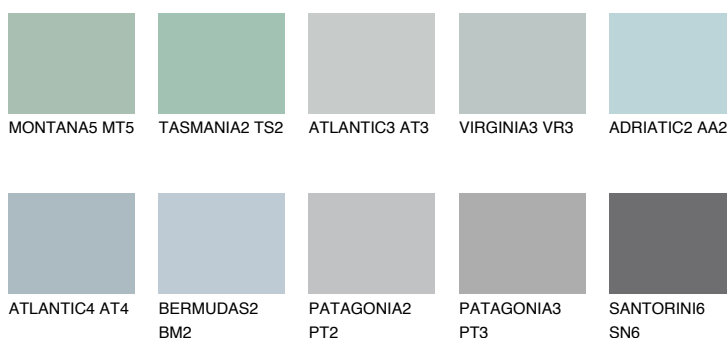

## ALASKA4 AL4

48% **TSR** 44%

## Doplnkové farby

### Odtiene Intense

Viac informácií o omietkach a náteroch nájdete na [www.ceresit.sk](http://www.ceresit.sk)

\*Prezentované farby sú súčasťou aktuálnej palety fasádnych omietok a náterov Ceresit. Berte prosím na vedomie, že sa farby v originálnej podobe môžu líšiť od farieb zobrazených na monitore. Elektronická a tlačaná podoba vzorkovníka nie je považovaná za plne spoľahlivú prezentáciu. Odporúčame preto vybrané farby porovnať so skutočnými vzorkovníkmi.