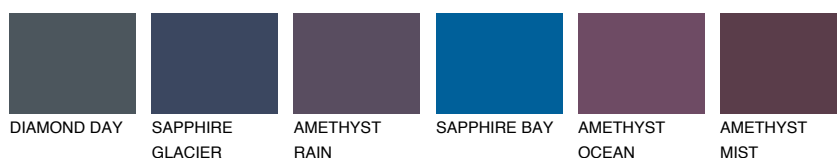

ALASKA4 AL448% **TSR** 44%**Doplnkové farby****ODTIENE CON****Odtiene Intense**

Viac informácií o omietkach a náteroch nájdete na
www.ceresit.sk