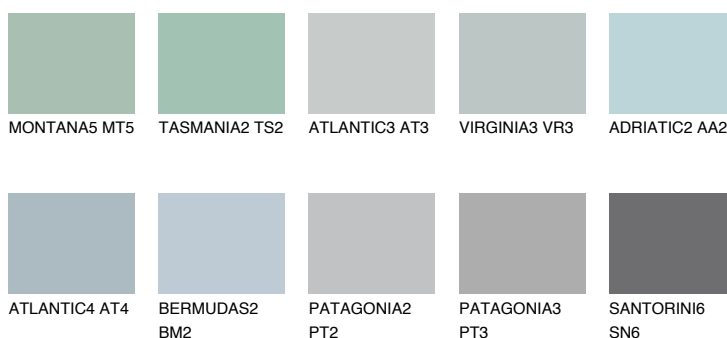

ALASKA4 AL448% **TSR** 44%**Doplnkové farby****ODTIENE CON****Odtiene Intense**

Viac informácií o omietkach a náteroch nájdete na
www.ceresit.sk

*Prezentované farby sú súčasťou aktuálnej palety fasádnych omietok a náterov Ceresit. Berte prosím na vedomie, že sa farby v originálnej podobe môžu líšiť od farieb zobrazených na monitore. Elektronická a tlačaná podoba vzorkovníka nie je považovaná za plne spoľahlivú prezentáciu. Odporúčame preto vybrané farby porovnať so skutočnými vzorkovníkmi.