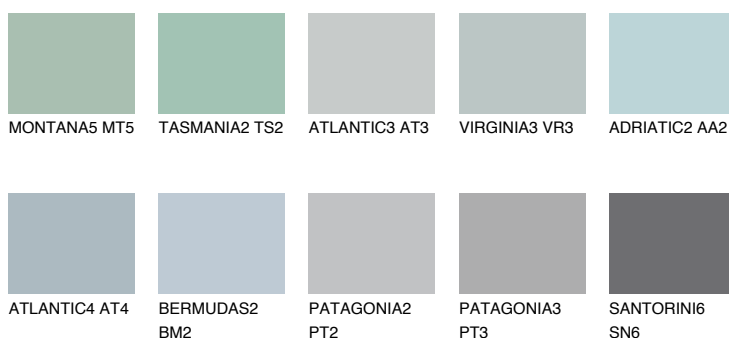

ALASKA4 AL448% **TSR** 44%**Doplnkové farby****ODTIENE CON****Odtiene Intense**

Viac informácií o omietkach a náteroch nájdete na
www.ceresit.sk