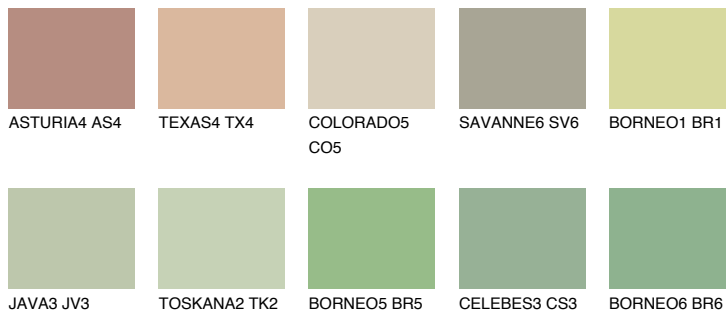

PAPUA4 PP4

47% **TSR** 54%

Doplňkové farby

ODTIENE CON

Odtiene Intense

Viac informácií o omietkach a náteroch nájdete na
www.ceresit.sk

*Prezentované farby sú súčasťou aktuálnej palety fasádnych omietok a náterov Ceresit. Berte prosím na vedomie, že sa farby v originálnej podobe môžu líšiť od farieb zobrazených na monitore. Elektronická a tlačaná podoba vzorkovníka nie je považovaná za plne spoľahlivú prezentáciu. Odporúčame preto vybrané farby porovnať so skutočnými vzorkovníkmi.