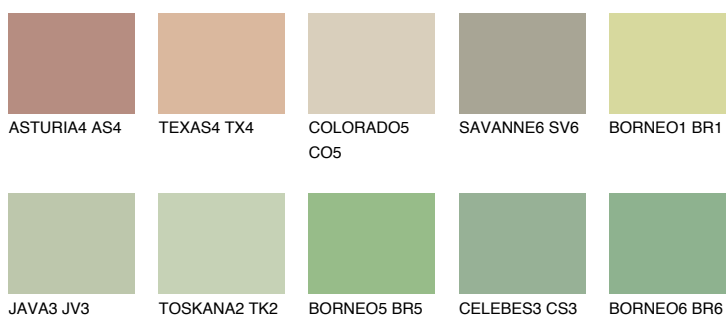

PAPUA4 PP4

47% **TSR** 54%

Doplňkové farby

ODTIENE CON

Odtiene Intense

Viac informácií o omietkach a náteroch nájdete na
www.ceresit.sk

*Prezentované farby sú súčasťou aktuálnej palety fasádnych omietok a náterov Ceresit. Berte prosím na vedomie, že sa farby v originálnej podobe môžu líšiť od farieb zobrazených na monitore. Elektronická a tlačaná podoba vzorkovníka nie je považovaná za plne spoľahlivú prezentáciu. Odporúčame preto vybrané farby porovnať so skutočnými vzorkovníkmi.