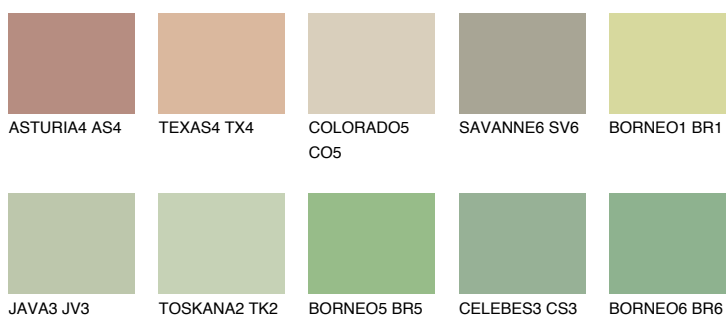

## PAPUA4 PP4

47% **TSR** 54%

## Doplňkové farby

### Odtiene Intense

Viac informácií o omietkach a náteroch nájdete na  
[www.ceresit.sk](http://www.ceresit.sk)

\*Prezentované farby sú súčasťou aktuálnej palety fasádnych omietok a náterov Ceresit. Berte prosím na vedomie, že sa farby v originálnej podobe môžu líšiť od farieb zobrazených na monitore. Elektronická a tlačaná podoba vzorkovníka nie je považovaná za plne spoľahlivú prezentáciu. Odporúčame preto vybrané farby porovnať so skutočnými vzorkovníkmi.