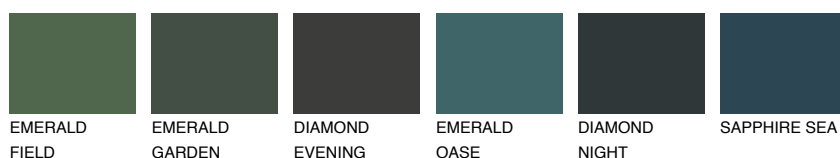

**PAPUA5 PP5**36% **TSR** 49%**Doplnkové farby****ODTIENE CON****Odtiene Intense**

Viac informácií o omietkach a náteroch nájdete na
www.ceresit.sk

*Prezentované farby sú súčasťou aktuálnej palety fasádnych omietok a náterov Ceresit. Berte prosím na vedomie, že sa farby v originálnej podobe môžu líšiť od farieb zobrazených na monitore. Elektronická a tlačaná podoba vzorkovníka nie je považovaná za plne spoľahlivú prezentáciu. Odporúčame preto vybrané farby porovnať so skutočnými vzorkovníkmi.