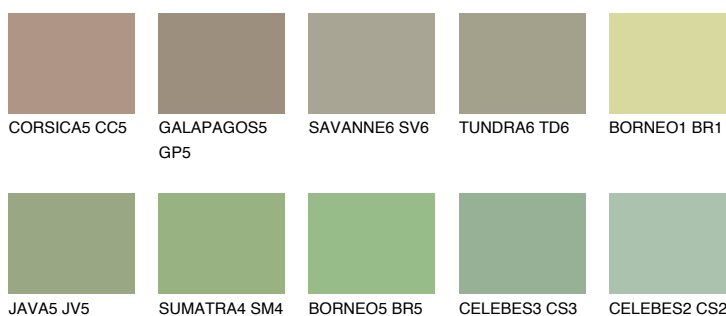

PAPUA5 PP5

36% **TSR** 49%

Doplnkové farby

ODTIENE CON

Odtiene Intense

Viac informácií o omietkach a náteroch nájdete na
www.ceresit.sk

*Prezentované farby sú súčasťou aktuálnej palety fasádnych omietok a náterov Ceresit. Berte prosím na vedomie, že sa farby v originálnej podobe môžu líšiť od farieb zobrazených na monitore. Elektronická a tlačaná podoba vzorkovníka nie je považovaná za plne spoľahlivú prezentáciu. Odporúčame preto vybrané farby porovnať so skutočnými vzorkovníkmi.