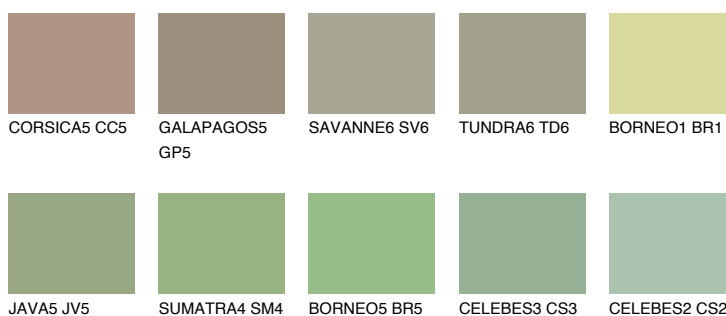

**PAPUA5 PP5**36% **TSR** 49%**Doplnkové farby****ODTIENE CON****Odtiene Intense**

Viac informácií o omietkach a náteroch nájdete na
www.ceresit.sk

*Prezentované farby sú súčasťou aktuálnej palety fasádnych omietok a náterov Ceresit. Berte prosím na vedomie, že sa farby v originálnej podobe môžu líšiť od farieb zobrazených na monitore. Elektronická a tlačaná podoba vzorkovníka nie je považovaná za plne spoľahlivú prezentáciu. Odporúčame preto vybrané farby porovnať so skutočnými vzorkovníkmi.