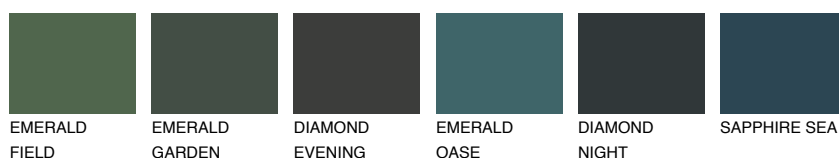

PAPUA5 PP5

36% **TSR** 49%

Doplnkové farby

ODTIENE CON

Odtiene Intense

Viac informácií o omietkach a náteroch nájdete na
www.ceresit.sk

*Prezentované farby sú súčasťou aktuálnej palety fasádnych omietok a náterov Ceresit. Berte prosím na vedomie, že sa farby v originálnej podobe môžu líšiť od farieb zobrazených na monitore. Elektronická a tlačaná podoba vzorkovníka nie je považovaná za plne spoľahlivú prezentáciu. Odporúčame preto vybrané farby porovnať so skutočnými vzorkovníkmi.