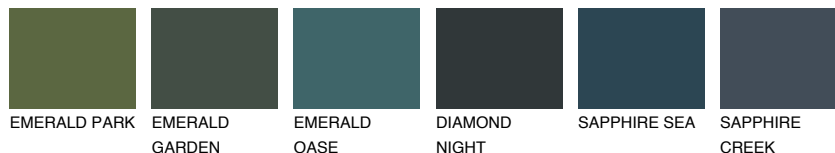

**PAPUA6 PP6**☀ 32% **TSR** 45%**Doplnkové farby****ODTIENE CON****Odtiene Intense**

Viac informácií o omietkach a náteroch nájdete na
www.ceresit.sk

*Prezentované farby sú súčasťou aktuálnej palety fasádnych omietok a náterov Ceresit. Berte prosím na vedomie, že sa farby v originálnej podobe môžu líšiť od farieb zobrazených na monitore. Elektronická a tlačaná podoba vzorkovníka nie je považovaná za plne spoľahlivú prezentáciu. Odporúčame preto vybrané farby porovnať so skutočnými vzorkovníkmi.