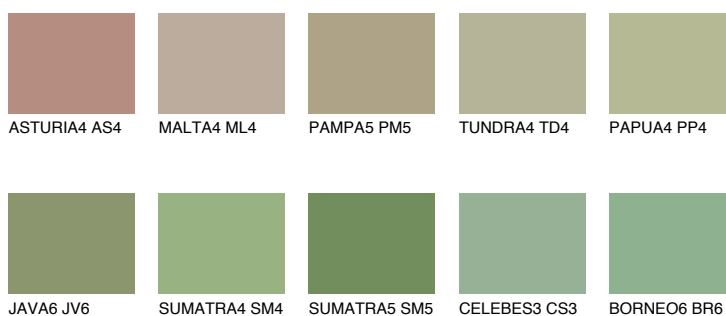

PAPUA6 PP6

☀️ 32% **TSR 45%**

Doplnkové farby

ODTIENE CON

Odtiene Intense

Viac informácií o omietkach a náteroch nájdete na
www.ceresit.sk

*Prezentované farby sú súčasťou aktuálnej palety fasádnych omietok a náterov Ceresit. Berte prosím na vedomie, že sa farby v originálnej podobe môžu líšiť od farieb zobrazených na monitore. Elektronická a tlačaná podoba vzorkovníka nie je považovaná za plne spoľahlivú prezentáciu. Odporúčame preto vybrané farby porovnať so skutočnými vzorkovníkmi.