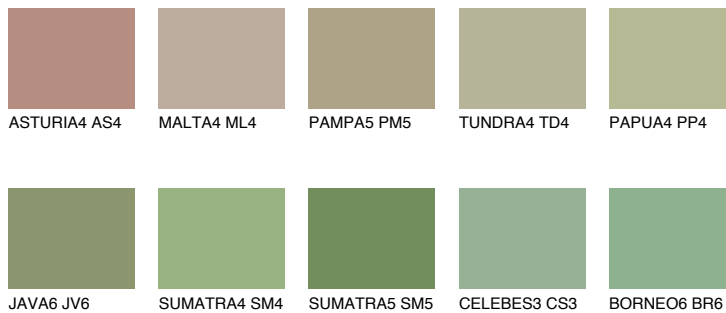

**PAPUA6 PP6**☀ 32% **TSR** 45%**Doplnkové farby****ODTIENE CON****Odtiene Intense**

Viac informácií o omietkach a náteroch nájdete na
www.ceresit.sk

*Prezentované farby sú súčasťou aktuálnej palety fasádnych omietok a náterov Ceresit. Berte prosím na vedomie, že sa farby v originálnej podobe môžu líšiť od farieb zobrazených na monitore. Elektronická a tlačaná podoba vzorkovníka nie je považovaná za plne spoľahlivú prezentáciu. Odporúčame preto vybrané farby porovnať so skutočnými vzorkovníkmi.