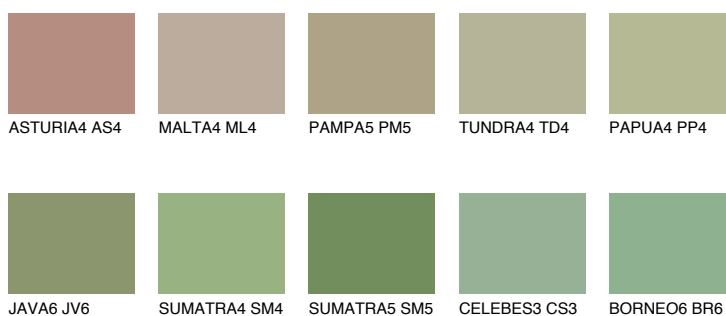

## PAPUA6 PP6

☀ 32%    **TSR 45%**

### Doplnkové farby

#### Odtiene Intense

Viac informácií o omietkach a náteroch nájdete na  
[www.ceresit.sk](http://www.ceresit.sk)

\*Prezentované farby sú súčasťou aktuálnej palety fasádnych omietok a náterov Ceresit. Berte prosím na vedomie, že sa farby v originálnej podobe môžu líšiť od farieb zobrazených na monitore. Elektronická a tlačaná podoba vzorkovníka nie je považovaná za plne spoľahlivú prezentáciu. Odporúčame preto vybrané farby porovnať so skutočnými vzorkovníkmi.