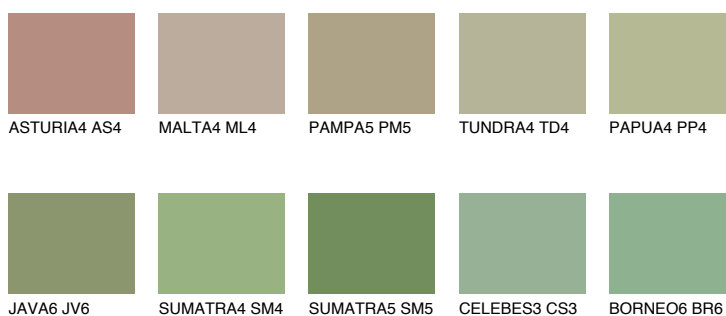

PAPUA6 PP6

32% **TSR** 45%

Doplnkové farby

ODTIENE CON

Odtiene Intense

Viac informácií o omietkach a náteroch nájdete na
www.ceresit.sk

*Prezentované farby sú súčasťou aktuálnej palety fasádnych omietok a náterov Ceresit. Berte prosím na vedomie, že sa farby v originálnej podobe môžu líšiť od farieb zobrazených na monitore. Elektronická a tlačaná podoba vzorkovníka nie je považovaná za plne spoľahlivú prezentáciu. Odporúčame preto vybrané farby porovnať so skutočnými vzorkovníkmi.