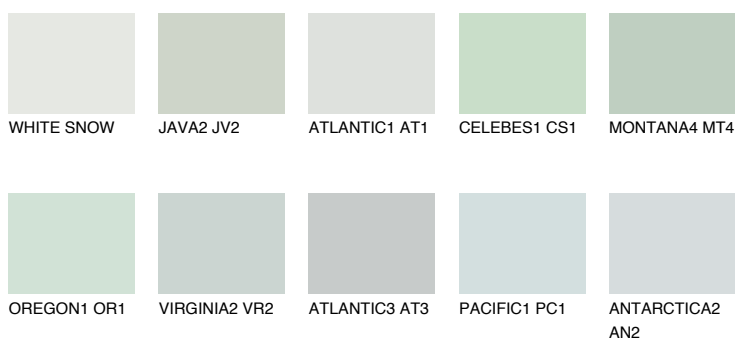

JAVA1 JV173% **TSR** 69%**Doplnkové farby****ODTIENE CON****Odtiene Intense**

Viac informácií o omietkach a náteroch nájdete na
www.ceresit.sk

*Prezentované farby sú súčasťou aktuálnej palety fasádnych omietok a náterov Ceresit. Berte prosím na vedomie, že sa farby v originálnej podobe môžu líšiť od farieb zobrazených na monitore. Elektronická a tlačaná podoba vzorkovníka nie je považovaná za plne spoľahlivú prezentáciu. Odporúčame preto vybrané farby porovnať so skutočnými vzorkovníkmi.