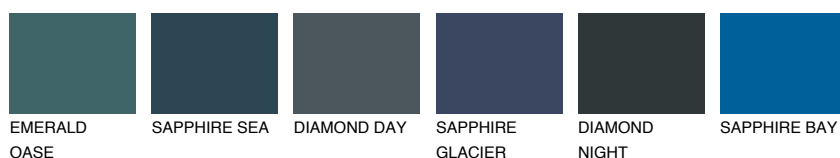

**JAVA1 JV1**73% **TSR** 69%**Doplnkové farby****ODTIENE CON****Odtiene Intense**

Viac informácií o omietkach a náteroch nájdete na  
[www.ceresit.sk](http://www.ceresit.sk)

\*Prezentované farby sú súčasťou aktuálnej palety fasádnych omietok a náterov Ceresit. Berte prosím na vedomie, že sa farby v originálnej podobe môžu líšiť od farieb zobrazených na monitore. Elektronická a tlačaná podoba vzorkovníka nie je považovaná za plne spoľahlivú prezentáciu. Odporúčame preto vybrané farby porovnať so skutočnými vzorkovníkmi.