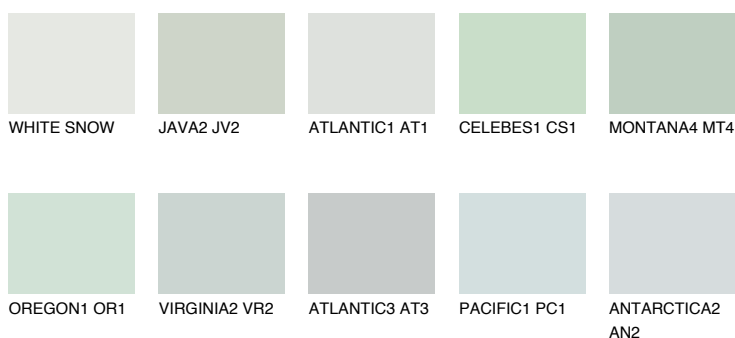

**JAVA1 JV1**73% **TSR** 69%**Doplnkové farby****ODTIENE CON****Odtiene Intense**

Viac informácií o omietkach a náteroch nájdete na  
[www.ceresit.sk](http://www.ceresit.sk)

\*Prezentované farby sú súčasťou aktuálnej palety fasádnych omietok a náterov Ceresit. Berte prosím na vedomie, že sa farby v originálnej podobe môžu líšiť od farieb zobrazených na monitore. Elektronická a tlačaná podoba vzorkovníka nie je považovaná za plne spoľahlivú prezentáciu. Odporúčame preto vybrané farby porovnať so skutočnými vzorkovníkmi.