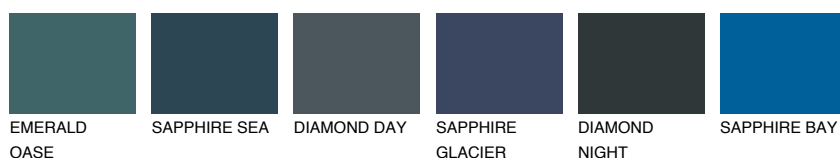

JAVA1 JV173% **TSR** 69%**Doplnkové farby****ODTIENE CON****Odtiene Intense**

Viac informácií o omietkach a náteroch nájdete na
www.ceresit.sk

*Prezentované farby sú súčasťou aktuálnej palety fasádnych omietok a náterov Ceresit. Berte prosím na vedomie, že sa farby v originálnej podobe môžu líšiť od farieb zobrazených na monitore. Elektronická a tlačaná podoba vzorkovníka nie je považovaná za plne spoľahlivú prezentáciu. Odporúčame preto vybrané farby porovnať so skutočnými vzorkovníkmi.