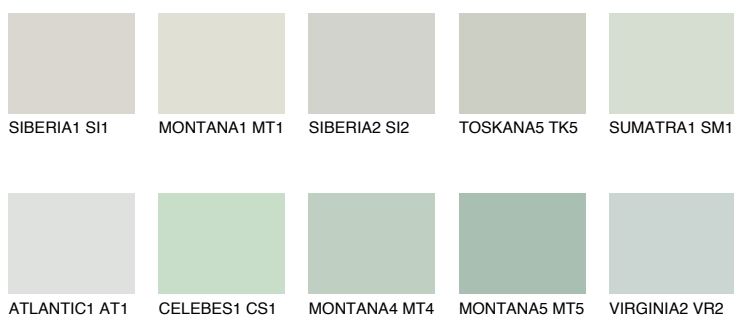

## JAVA2 JV2

65% **TSR** 58%

### Doplnkové farby

#### Odtiene Intense

Viac informácií o omietkach a náteroch nájdete na [www.ceresit.sk](http://www.ceresit.sk)

\*Prezentované farby sú súčasťou aktuálnej palety fasádnych omietok a náterov Ceresit. Berte prosím na vedomie, že sa farby v originálnej podobe môžu líšiť od farieb zobrazených na monitore. Elektronická a tlačaná podoba vzorkovníka nie je považovaná za plne spoľahlivú prezentáciu. Odporúčame preto vybrané farby porovnať so skutočnými vzorkovníkmi.