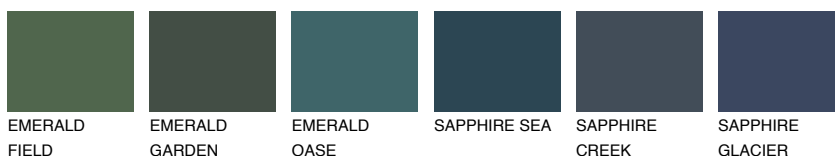

JAVA2 JV2

65% **TSR** 58%

Doplnkové farby

ODTIENE CON

Odtiene Intense

Viac informácií o omietkach a náteroch nájdete na www.ceresit.sk

*Prezentované farby sú súčasťou aktuálnej palety fasádnych omietok a náterov Ceresit. Berte prosím na vedomie, že sa farby v originálnej podobe môžu líšiť od farieb zobrazených na monitore. Elektronická a tlačaná podoba vzorkovníka nie je považovaná za plne spoľahlivú prezentáciu. Odporúčame preto vybrané farby porovnať so skutočnými vzorkovníkmi.