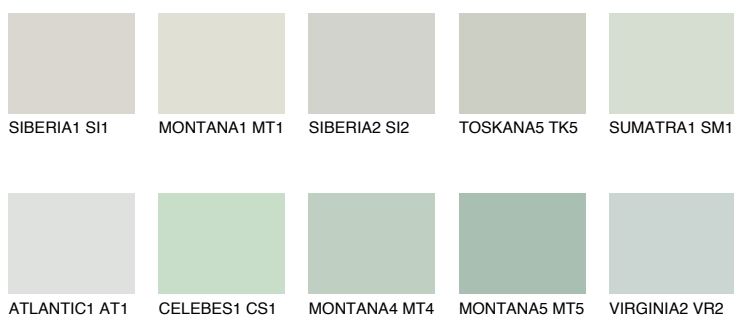

JAVA2 JV2

65% **TSR** 58%

Doplnkové farby

ODTIENE CON

Odtiene Intense

Viac informácií o omietkach a náteroch nájdete na www.ceresit.sk

*Prezentované farby sú súčasťou aktuálnej palety fasádnych omietok a náterov Ceresit. Berte prosím na vedomie, že sa farby v originálnej podobe môžu líšiť od farieb zobrazených na monitore. Elektronická a tlačaná podoba vzorkovníka nie je považovaná za plne spoľahlivú prezentáciu. Odporúčame preto vybrané farby porovnať so skutočnými vzorkovníkmi.