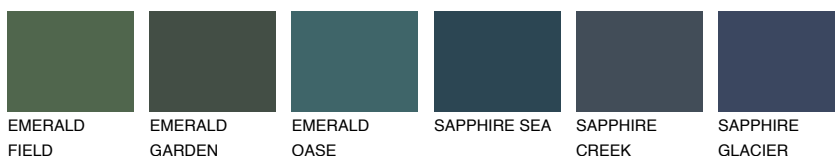

## JAVA2 JV2

65% **TSR** 58%

### Doplnkové farby

#### Odtiene Intense

Viac informácií o omietkach a náteroch nájdete na [www.ceresit.sk](http://www.ceresit.sk)

\*Prezentované farby sú súčasťou aktuálnej palety fasádnych omietok a náterov Ceresit. Berte prosím na vedomie, že sa farby v originálnej podobe môžu líšiť od farieb zobrazených na monitore. Elektronická a tlačaná podoba vzorkovníka nie je považovaná za plne spoľahlivú prezentáciu. Odporúčame preto vybrané farby porovnať so skutočnými vzorkovníkmi.