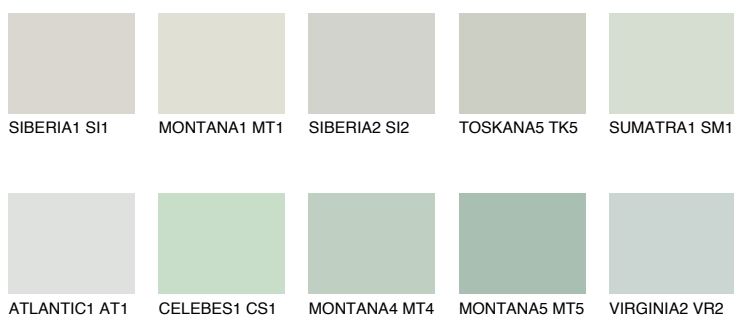


**JAVA2 JV2**65% **TSR** 58%**Doplnkové farby****ODTIENE CON****Odtiene Intense**

Viac informácií o omietkach a náteroch nájdete na
www.ceresit.sk

*Prezentované farby sú súčasťou aktuálnej palety fasádnych omietok a náterov Ceresit. Berte prosím na vedomie, že sa farby v originálnej podobe môžu líšiť od farieb zobrazených na monitore. Elektronická a tlačaná podoba vzorkovníka nie je považovaná za plne spoľahlivú prezentáciu. Odporúčame preto vybrané farby porovnať so skutočnými vzorkovníkmi.