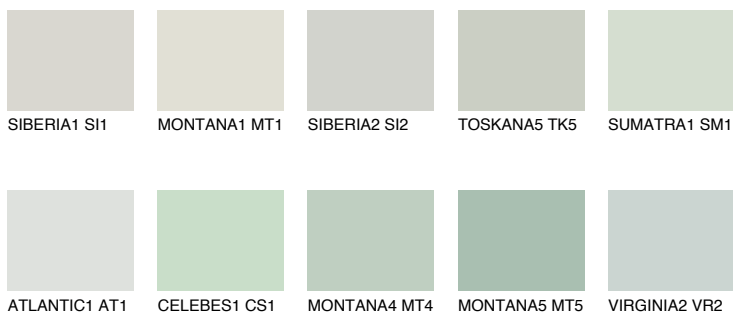

## JAVA2 JV2

65% **TSR** 58%

### Doplnkové farby

#### Odtiene Intense

Viac informácií o omietkach a náteroch nájdete na [www.ceresit.sk](http://www.ceresit.sk)

\*Prezentované farby sú súčasťou aktuálnej palety fasádnych omietok a náterov Ceresit. Berte prosím na vedomie, že sa farby v originálnej podobe môžu líšiť od farieb zobrazených na monitore. Elektronická a tlačaná podoba vzorkovníka nie je považovaná za plne spoľahlivú prezentáciu. Odporúčame preto vybrané farby porovnať so skutočnými vzorkovníkmi.