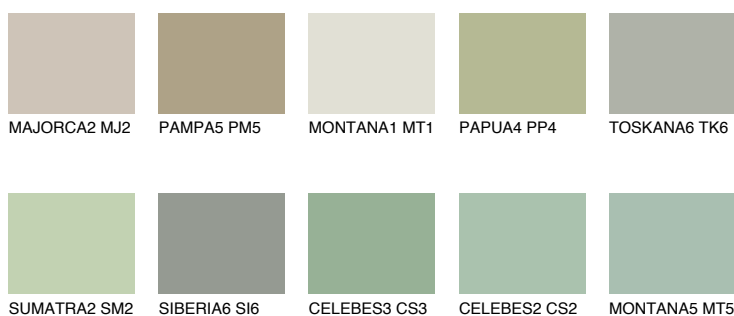

**JAVA3 JV3**55% **TSR** 60%**Doplnkové farby****ODTIENE CON****Odtiene Intense**

Viac informácií o omietkach a náteroch nájdete na  
[www.ceresit.sk](http://www.ceresit.sk)

\*Prezentované farby sú súčasťou aktuálnej palety fasádnych omietok a náterov Ceresit. Berte prosím na vedomie, že sa farby v originálnej podobe môžu líšiť od farieb zobrazených na monitore. Elektronická a tlačaná podoba vzorkovníka nie je považovaná za plne spoľahlivú prezentáciu. Odporúčame preto vybrané farby porovnať so skutočnými vzorkovníkmi.