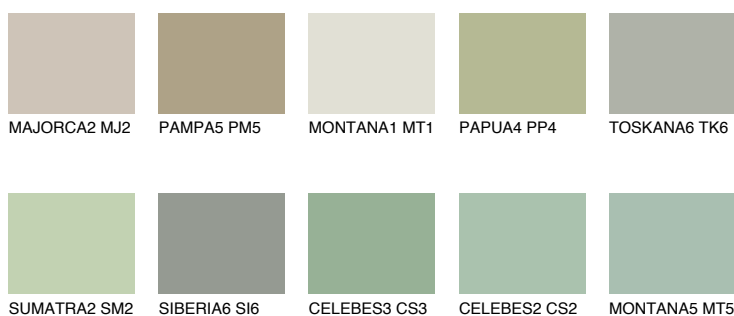

**JAVA3 JV3**55% **TSR** 60%**Doplnkové farby****ODTIENE CON****Odtiene Intense**

Viac informácií o omietkach a náteroch nájdete na
www.ceresit.sk

*Prezentované farby sú súčasťou aktuálnej palety fasádnych omietok a náterov Ceresit. Berte prosím na vedomie, že sa farby v originálnej podobe môžu líšiť od farieb zobrazených na monitore. Elektronická a tlačaná podoba vzorkovníka nie je považovaná za plne spoľahlivú prezentáciu. Odporúčame preto vybrané farby porovnať so skutočnými vzorkovníkmi.