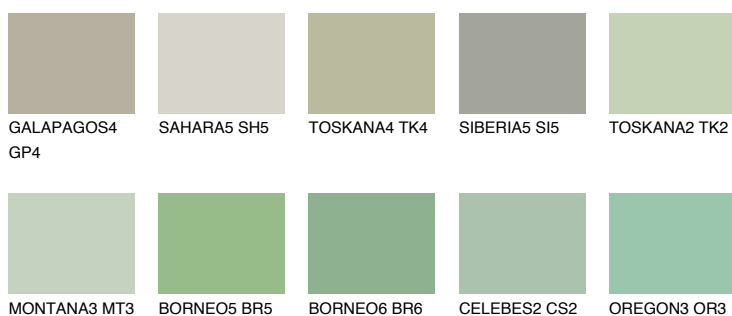

## JAVA4 JV4

48% **TSR** 52%

### Doplnkové farby

#### Odtiene Intense

Viac informácií o omietkach a náteroch nájdete na  
[www.ceresit.sk](http://www.ceresit.sk)

\*Prezentované farby sú súčasťou aktuálnej palety fasádnych omietok a náterov Ceresit. Berte prosím na vedomie, že sa farby v originálnej podobe môžu líšiť od farieb zobrazených na monitore. Elektronická a tlačaná podoba vzorkovníka nie je považovaná za plne spoľahlivú prezentáciu. Odporúčame preto vybrané farby porovnať so skutočnými vzorkovníkmi.