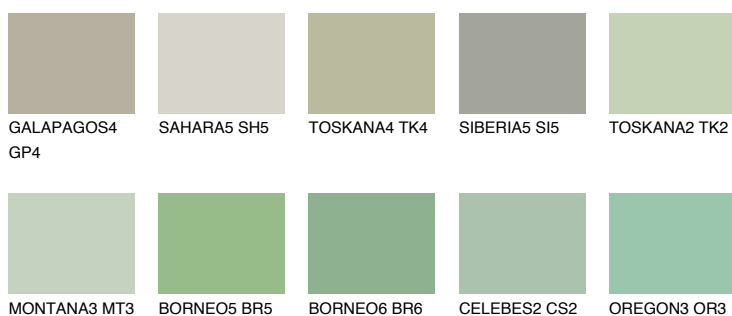

JAVA4 JV4

48% **TSR** 52%

Doplnkové farby

ODTIENE CON

Odtiene Intense

Viac informácií o omietkach a náteroch nájdete na
www.ceresit.sk

*Prezentované farby sú súčasťou aktuálnej palety fasádnych omietok a náterov Ceresit. Berte prosím na vedomie, že sa farby v originálnej podobe môžu líšiť od farieb zobrazených na monitore. Elektronická a tlačaná podoba vzorkovníka nie je považovaná za plne spoľahlivú prezentáciu. Odporúčame preto vybrané farby porovnať so skutočnými vzorkovníkmi.