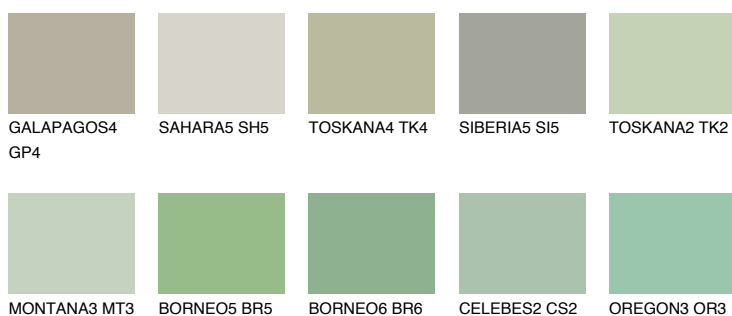

**JAVA4 JV4**48% **TSR** 52%**Doplnkové farby****ODTIENE CON****Odtiene Intense**

Viac informácií o omietkach a náteroch nájdete na
www.ceresit.sk

*Prezentované farby sú súčasťou aktuálnej palety fasádnych omietok a náterov Ceresit. Berte prosím na vedomie, že sa farby v originálnej podobe môžu líšiť od farieb zobrazených na monitore. Elektronická a tlačaná podoba vzorkovníka nie je považovaná za plne spoľahlivú prezentáciu. Odporúčame preto vybrané farby porovnať so skutočnými vzorkovníkmi.