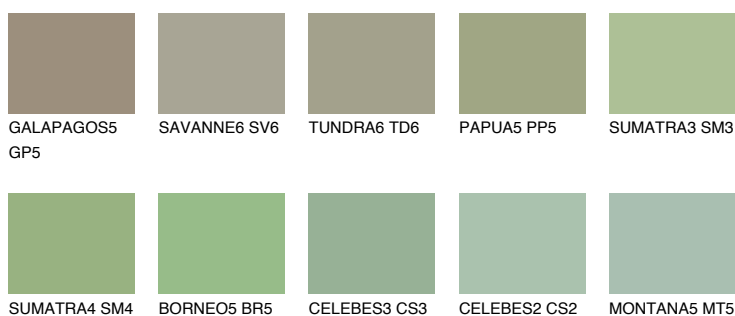

**JAVA5 JV5**36% **TSR** 44%**Doplnkové farby****ODTIENE CON****Odtiene Intense**

Viac informácií o omietkach a náteroch nájdete na  
[www.ceresit.sk](http://www.ceresit.sk)

\*Prezentované farby sú súčasťou aktuálnej palety fasádnych omietok a náterov Ceresit. Berte prosím na vedomie, že sa farby v originálnej podobe môžu líšiť od farieb zobrazených na monitore. Elektronická a tlačaná podoba vzorkovníka nie je považovaná za plne spoľahlivú prezentáciu. Odporúčame preto vybrané farby porovnať so skutočnými vzorkovníkmi.