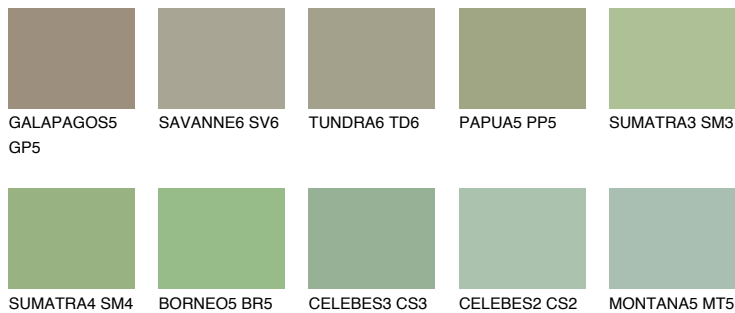

**JAVA5 JV5**36% **TSR** 44%**Doplnkové farby****ODTIENE CON****Odtiene Intense**

Viac informácií o omietkach a náteroch nájdete na  
[www.ceresit.sk](http://www.ceresit.sk)

\*Prezentované farby sú súčasťou aktuálnej palety fasádnych omietok a náterov Ceresit. Berte prosím na vedomie, že sa farby v originálnej podobe môžu líšiť od farieb zobrazených na monitore. Elektronická a tlačaná podoba vzorkovníka nie je považovaná za plne spoľahlivú prezentáciu. Odporúčame preto vybrané farby porovnať so skutočnými vzorkovníkmi.