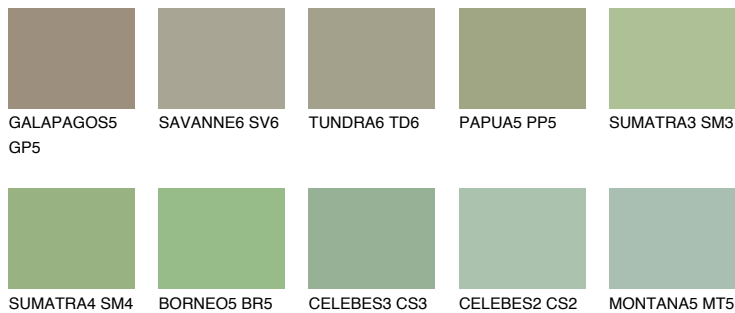

**JAVA5 JV5**36% **TSR** 44%**Doplnkové farby****ODTIENE CON****Odtiene Intense**

Viac informácií o omietkach a náteroch nájdete na
www.ceresit.sk

*Prezentované farby sú súčasťou aktuálnej palety fasádnych omietok a náterov Ceresit. Berte prosím na vedomie, že sa farby v originálnej podobe môžu líšiť od farieb zobrazených na monitore. Elektronická a tlačaná podoba vzorkovníka nie je považovaná za plne spoľahlivú prezentáciu. Odporúčame preto vybrané farby porovnať so skutočnými vzorkovníkmi.