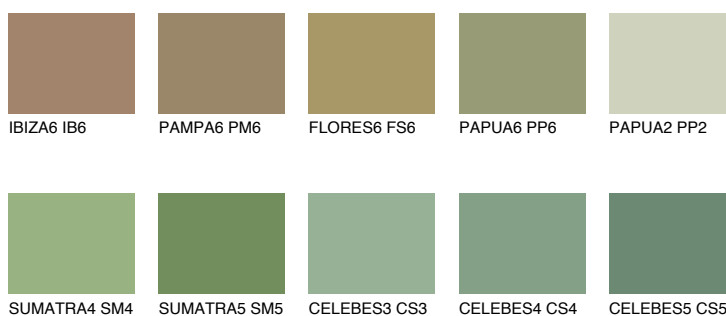

JAVA6 JV6

☀ 29% **TSR** 37%

Doplnkové farby

ODTIENE CON

Odtiene Intense

Viac informácií o omietkach a náteroch nájdete na
www.ceresit.sk

*Prezentované farby sú súčasťou aktuálnej palety fasádnych omietok a náterov Ceresit. Berte prosím na vedomie, že sa farby v originálnej podobe môžu líšiť od farieb zobrazených na monitore. Elektronická a tlačaná podoba vzorkovníka nie je považovaná za plne spoľahlivú prezentáciu. Odporúčame preto vybrané farby porovnať so skutočnými vzorkovníkmi.