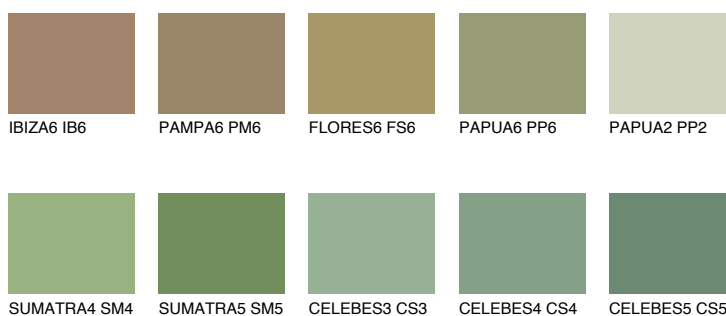

JAVA6 JV6

☀ 29% **TSR** 37%

Doplnkové farby

ODTIENE CON

Odtiene Intense

Viac informácií o omietkach a náteroch nájdete na www.ceresit.sk

*Prezentované farby sú súčasťou aktuálnej palety fasádnych omietok a náterov Ceresit. Berte prosím na vedomie, že sa farby v originálnej podobe môžu líšiť od farieb zobrazených na monitore. Elektronická a tlačaná podoba vzorkovníka nie je považovaná za plne spoľahlivú prezentáciu. Odporúčame preto vybrané farby porovnať so skutočnými vzorkovníkmi.