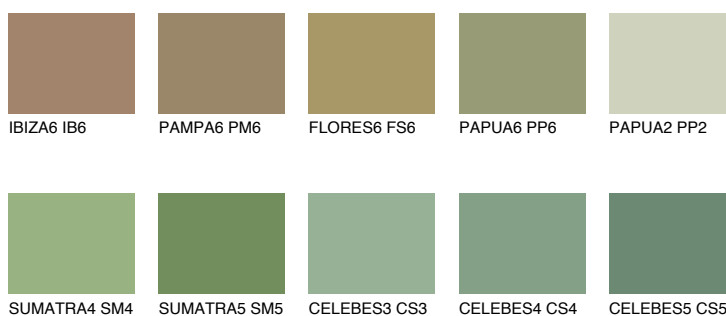

**JAVA6 JV6**☀ 29% **TSR 37%****Doplnkové farby****ODTIENE CON****Odtiene Intense**

Viac informácií o omietkach a náteroch nájdete na
www.ceresit.sk

*Prezentované farby sú súčasťou aktuálnej palety fasádnych omietok a náterov Ceresit. Berte prosím na vedomie, že sa farby v originálnej podobe môžu líšiť od farieb zobrazených na monitore. Elektronická a tlačaná podoba vzorkovníka nie je považovaná za plne spoľahlivú prezentáciu. Odporúčame preto vybrané farby porovnať so skutočnými vzorkovníkmi.