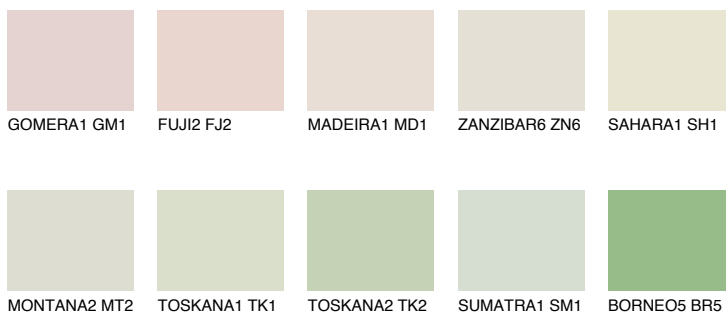

**TUNDRA1 TD1**74% **TSR** 68%**Doplnkové farby****ODTIENE CON****Odtiene Intense**

Viac informácií o omietkach a náteroch nájdete na
www.ceresit.sk

*Prezentované farby sú súčasťou aktuálnej palety fasádnych omietok a náterov Ceresit. Berte prosím na vedomie, že sa farby v originálnej podobe môžu líšiť od farieb zobrazených na monitore. Elektronická a tlačaná podoba vzorkovníka nie je považovaná za plne spoľahlivú prezentáciu. Odporúčame preto vybrané farby porovnať so skutočnými vzorkovníkmi.