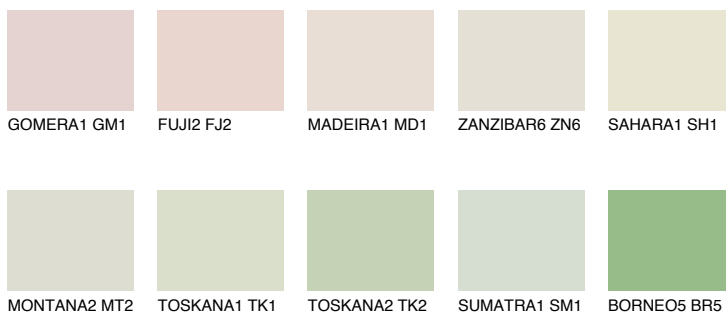

**TUNDRA1 TD1**74% **TSR** 68%**Doplňkové farby****ODTIENE CON****Odtiene Intense**

Viac informácií o omietkach a náteroch nájdete na  
[www.ceresit.sk](http://www.ceresit.sk)