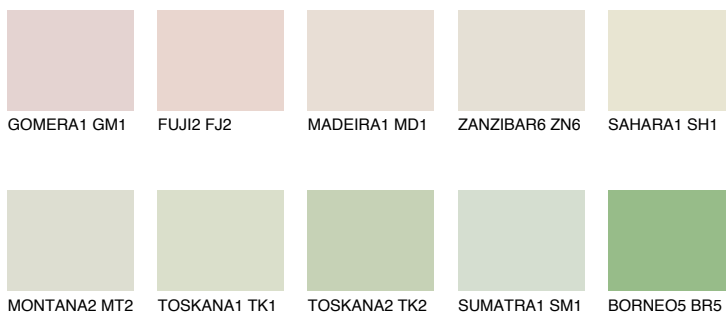


**TUNDRA1 TD1**74% **TSR** 68%**Doplnkové farby****ODTIENE CON****Odtiene Intense**

Viac informácií o omietkach a náteroch nájdete na
www.ceresit.sk

*Prezentované farby sú súčasťou aktuálnej palety fasádnych omietok a náterov Ceresit. Berte prosím na vedomie, že sa farby v originálnej podobe môžu líšiť od farieb zobrazených na monitore. Elektronická a tlačaná podoba vzorkovníka nie je považovaná za plne spoľahlivú prezentáciu. Odporúčame preto vybrané farby porovnať so skutočnými vzorkovníkmi.