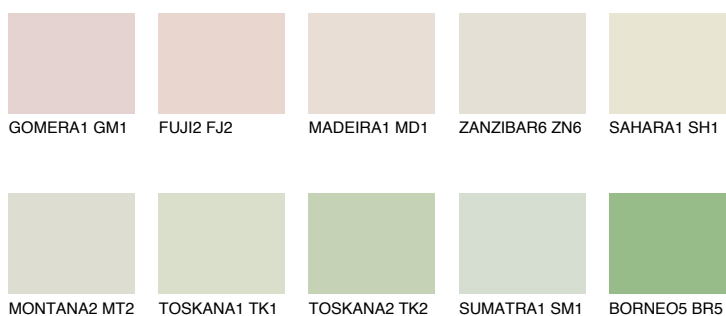


**TUNDRA1 TD1**74% **TSR** 68%**Doplnkové farby****ODTIENE CON****Odtiene Intense**

Viac informácií o omietkach a náteroch nájdete na  
[www.ceresit.sk](http://www.ceresit.sk)

\*Prezentované farby sú súčasťou aktuálnej palety fasádnych omietok a náterov Ceresit. Berte prosím na vedomie, že sa farby v originálnej podobe môžu líšiť od farieb zobrazených na monitore. Elektronická a tlačaná podoba vzorkovníka nie je považovaná za plne spoľahlivú prezentáciu. Odporúčame preto vybrané farby porovnať so skutočnými vzorkovníkmi.