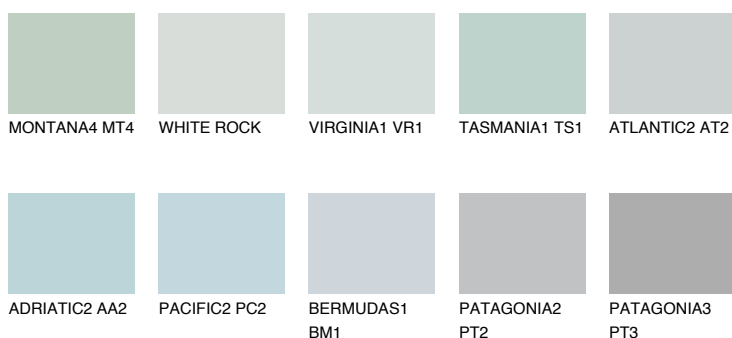

**ALASKA5 AL5**58% **TSR** 52%**Doplnkové farby****ODTIENE CON****Odtiene Intense**

Viac informácií o omietkach a náteroch nájdete na [www.ceresit.sk](http://www.ceresit.sk)