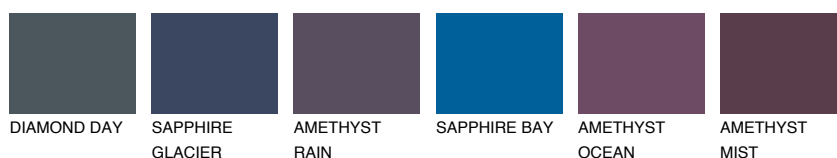

**ALASKA5 AL5**58% **TSR** 52%**Doplnkové farby****ODTIENE CON****Odtiene Intense**

Viac informácií o omietkach a náteroch nájdete na [www.ceresit.sk](http://www.ceresit.sk)