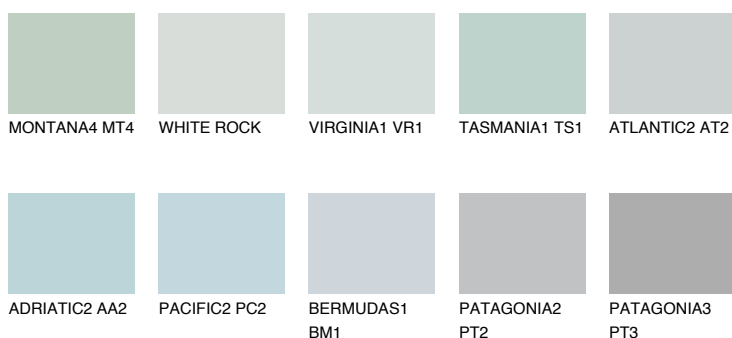

**ALASKA5 AL5**58% **TSR** 52%**Doplnkové farby****ODTIENE CON****Odtiene Intense**

Viac informácií o omietkach a náteroch nájdete na www.ceresit.sk

*Prezentované farby sú súčasťou aktuálnej palety fasádnych omietok a náterov Ceresit. Berte prosím na vedomie, že sa farby v originálnej podobe môžu líšiť od farieb zobrazených na monitore. Elektronická a tlačaná podoba vzorkovníka nie je považovaná za plne spoľahlivú prezentáciu. Odporúčame preto vybrané farby porovnať so skutočnými vzorkovníkmi.