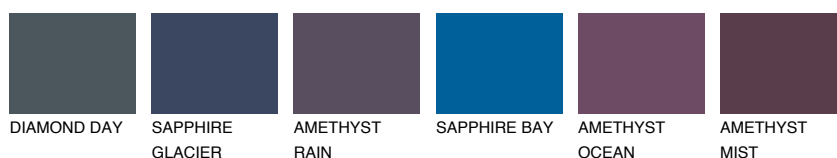

**ALASKA5 AL5**58% **TSR** 52%**Doplnkové farby****ODTIENE CON****Odtiene Intense**

Viac informácií o omietkach a náteroch nájdete na www.ceresit.sk

*Prezentované farby sú súčasťou aktuálnej palety fasádnych omietok a náterov Ceresit. Berte prosím na vedomie, že sa farby v originálnej podobe môžu líšiť od farieb zobrazených na monitore. Elektronická a tlačaná podoba vzorkovníka nie je považovaná za plne spoľahlivú prezentáciu. Odporúčame preto vybrané farby porovnať so skutočnými vzorkovníkmi.