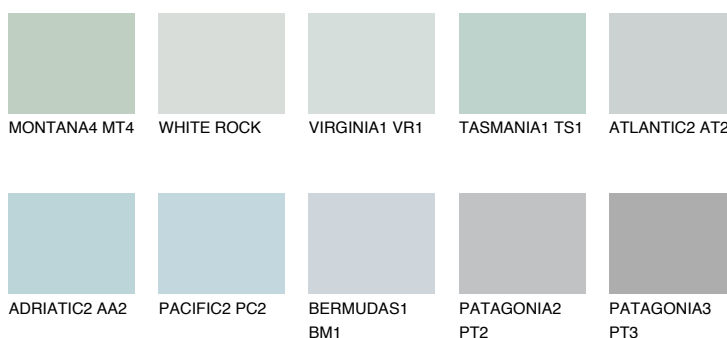

ALASKA5 AL5

58% **TSR** 52%

Doplnkové farby

ODTIENE CON

Odtiene Intense

Viac informácií o omietkach a náteroch nájdete na www.ceresit.sk

*Prezentované farby sú súčasťou aktuálnej palety fasádnych omietok a náterov Ceresit. Berte prosím na vedomie, že sa farby v originálnej podobe môžu líšiť od farieb zobrazených na monitore. Elektronická a tlačaná podoba vzorkovníka nie je považovaná za plne spoľahlivú prezentáciu. Odporúčame preto vybrané farby porovnať so skutočnými vzorkovníkmi.