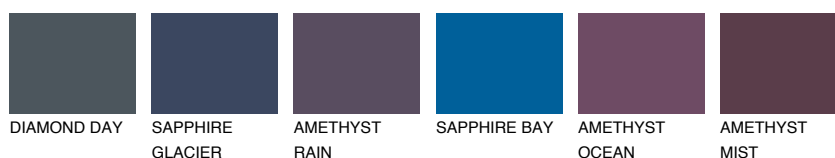

ALASKA5 AL5

58% **TSR** 52%

Doplnkové farby

ODTIENE CON

Odtiene Intense

Viac informácií o omietkach a náteroch nájdete na www.ceresit.sk

*Prezentované farby sú súčasťou aktuálnej palety fasádnych omietok a náterov Ceresit. Berte prosím na vedomie, že sa farby v originálnej podobe môžu líšiť od farieb zobrazených na monitore. Elektronická a tlačaná podoba vzorkovníka nie je považovaná za plne spoľahlivú prezentáciu. Odporúčame preto vybrané farby porovnať so skutočnými vzorkovníkmi.